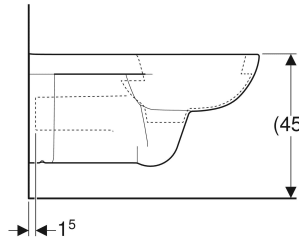

Geberit Renova Comfort Wand-WC Tiefspüler, verlängerte Ausladung, barrierefrei

VERWENDUNGSZWECKE

- Für UP-Spülkästen
- Für Druckspüler

EIGENSCHAFTEN

- Wandhängend
- Tiefspül-WC
- Mit Spülrand

- Typ 1, Vollmenge 6 l, nach EN 997
- Verlängerte Ausladung
- Barrierefrei

TECHNISCHE DATEN

Werkstoff	Sanitärkeramik
Befestigungsabstand	18 cm
Höhenverstellbar	Nein

LIEFERUMFANG

- Spülrohr verlängert

ZUSÄTZLICH ZU BESTELLEN

- WC-Sitz

ZUBEHÖR

- Geberit Befestigungsmaterial für Wand-WCs und Wandbidets

Art.-Nr.	Farbe / Oberfläche	B cm	H cm	T cm
208520000	weiß	35.5	34	70