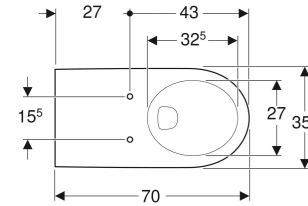

Geberit Renova Comfort Wand-WC Tiefspüler, verlängerte Ausladung, barrierefrei

VERWENDUNGSZWECKE

- Für UP-Spülkästen
- Für Druckspüler

EIGENSCHAFTEN

- Wandhängend
- Tiefspül-WC
- Mit Spülrand

- Typ 1, Vollmenge 6 l, nach EN 997
- Verlängerte Ausladung
- Barrierefrei

TECHNISCHE DATEN

Werkstoff	Sanitärkeramik
Befestigungsabstand	18 cm
Höhenverstellbar	Nein

LIEFERUMFANG

- Spülrohr verlängert

ZUSÄTZLICH ZU BESTELLEN

- WC-Sitz

ZUBEHÖR

- Geberit Befestigungsmaterial für Wand-WCs und Wandbidets

Art.-Nr.	Farbe / Oberfläche	B cm	H cm	T cm
208520000	weiß	35.5	34	70