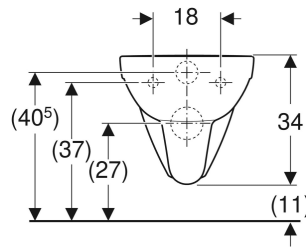

Geberit Renova Comfort Wand-WC Tiefspüler, verlängerte Ausladung, barrierefrei

VERWENDUNGSZWECKE

- Für UP-Spülkästen
- Für Druckspüler

EIGENSCHAFTEN

- Wandhängend
- Tiefspül-WC
- Mit Spülrand

- Typ 1, Vollmenge 6 l, nach EN 997
- Verlängerte Ausladung
- Barrierefrei

TECHNISCHE DATEN

Werkstoff	Sanitärkeramik
Befestigungsabstand	18 cm
Höhenverstellbar	Nein

LIEFERUMFANG

- Spülrohr verlängert

ZUSÄTZLICH ZU BESTELLEN

- WC-Sitz

ZUBEHÖR

- Geberit Befestigungsmaterial für Wand-WCs und Wandbidets

Art.-Nr.	Farbe / Oberfläche	B cm	H cm	T cm
208520000	weiß	35.5	34	70