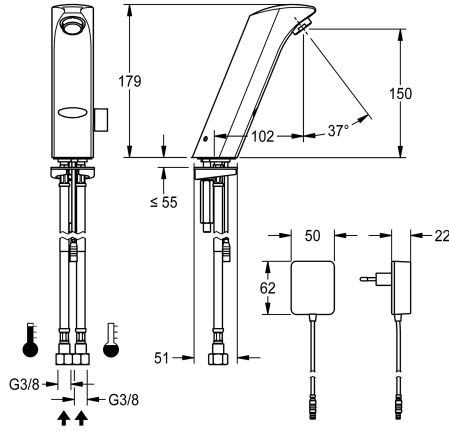

KWC PROTRONIC-S Elektronik-Standbatterie mit Steckernetzteil

Modell-Linie: PROTRONIC-S | PRTRS0009
Wascharmaturen | Elektronische Armaturen

KWC-Nr.

2030025078

PROTRONIC-S netzabhängige, opto-elektronisch gesteuerte Waschtisch-Mischbatterie DN 15, Armaturengruppe I, mit Luftsprudler mit integriertem Durchflussmengenregler, zum

Anschluss an Warm- und Kaltwasser, Messing poliert verchromt. Mit Temperaturwahlhebel und Verschlussblende für verdeckte Mischeinrichtung, Steckernetzteil mit EU Anschluss, 230 V AC.

Technische Daten

mit Rückflussverhinderer
Berechnungsdurchfluss Kaltwass
Berechnungsdurchfluss Warmwass
Voreinstellung Hygienespülung
Voreinstellung Fließzeit
drucklos
mit Filter
Funktionsprinzip
Hygienespülung
Nennweite
Anschlussgröße
Schließmechanismus
Material Armatur
Mindestfließdruck
Art der Mischung
Parametrierung
Zugstangen-Ablaufgarnitur
Anschlussspannung
Position des Elektroanschlusse
Art der Spannungsversorgung
Schutzart IP
mit Rosetten/Abdeckplatte
Sicherheitsabschaltung
Schallschutz
Auslauf
Ausladung des Auslaufs

ja
0.07 l/s
0.07 l/s
nicht aktiviert
60 Sekunden
nein
ja
elektronisch selbstschließend
ja
DN 15
G 3/8
Oberteil nicht keramisch
Messing
1 bar
ja
Fernbedienung
nein
230 V AC
von unten
Transformator
IP55 / 22
nein
ja
nein
fest
102 mm

KWC PROTRONIC-S Elektronik-Standbatterie mit Steckernetzteil

Modell-Linie: **PROTRONIC-S | PRTRS0009**
Wascharmaturen | Elektronische Armaturen

Oberflächenbehandlung Armatur	verchromt
Oberflächenveredelung Armatur	poliert
Temperaturanschlag	ja
Thermische Desinfektion	nein
mit Trafo/Netzteil	ja
Art der Montage	Armaturenbohrung
Art der Bedienung	Sensorbetätigung
Typ des Sensors	opto-elektronischer Sensor
Art der Wascharmatur	Standarmatur
Volumenstrom bei 3 bar	0.1 l/s
Wasseranschluss	Schlauch (Verschraubung)
Akzentfarbe	ohne
Grundfarbe	Chromoptik (glänzend)
IgPosNumber	63FD72B