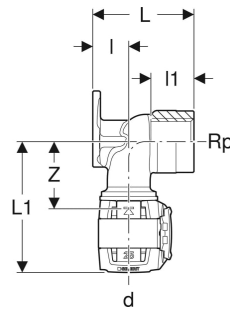

# Geberit FlowFit Anschlusswinkel 90°

## INFO

- ÜA Registrierung R-15.2.3-20-17016

Art.-Nr.	d, ø mm	Rp "	arc °	L cm	L1 cm	l cm	l1 cm	Z cm
620.771.00.1	20	1/2	90	7.8	7.3	1.9	3	4