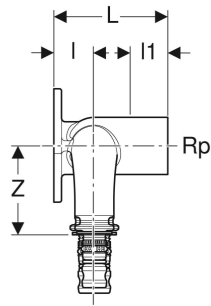

# Geberit Mepla Doppelanschlusswinkel 90°

## INFO

- ÜA Registrierung R-15.2.3-20-17016

Art.-Nr.	d, ø mm	Rp "	d1, ø mm	arc °	a cm	L cm	L1 cm	L2 cm	l cm	l1 cm	Z cm
603.273.00.5	26	1/2	26	90	5	5.2	7.2	7.2	2.2	2.1	4