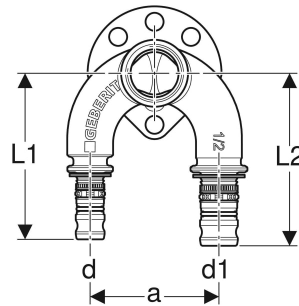

# Geberit Mepla Doppelanschlusswinkel 90°

## TECHNISCHE DATEN

Werkstoff Rotguss (CuSn5Zn5Pb2-C)

## ZUBEHÖR

- Geberit Schalldämmset für Doppelanschlusswinkel 90°

## INFO

- ÜA Registrierung R-15.2.3-20-17016

Art.-Nr.	d, ø mm	Rp "	d1, ø mm	arc °	a cm	L cm	L1 cm	L2 cm	l cm	l1 cm	Z cm
603.273.00.5	26	1/2	26	90	5	5.2	7.2	7.2	2.2	2.1	4