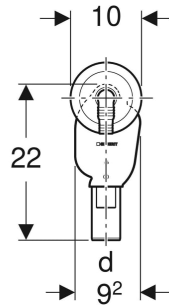

Geberit UP-Siphon für Geräte, mit einem Anschluss

VERWENDUNGSZWECKE

- Zum verdeckten Einbau
- Zum Anschließen von Waschmaschinen oder Geschirrspülern

TECHNISCHE DATEN

Siphonierhöhe (mm) 50 mm
 Werkstoff Kunststoff

LIEFERUMFANG

- Siphon aus PP
- Wandrosette
- Winkelschlauchtülle \varnothing 19 / 23 mm
- Gewindeschutz

Art.-Nr.	Farbe / Oberfläche	d, \varnothing mm	Abflussleistung l/s
152.234.21.1	glanzverchromt	40	0.6