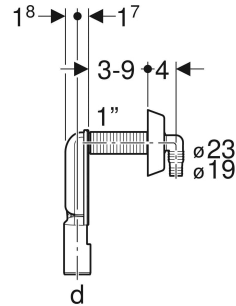

Geberit UP-Siphon für Geräte, mit einem Anschluss

VERWENDUNGSZWECKE

- Zum verdeckten Einbau
- Zum Anschließen von Waschmaschinen oder Geschirrspülern

TECHNISCHE DATEN

Siphonierhöhe (mm) 50 mm
 Werkstoff Kunststoff

LIEFERUMFANG

- Siphon aus PP
- Wandrosette
- Winkelschlauchtülle \varnothing 19 / 23 mm
- Gewindeschutz

Art.-Nr.	Farbe / Oberfläche	d, \varnothing mm	Abflussleistung l/s
152.234.21.1	glanzverchromt	40	0.6