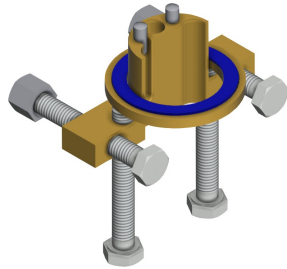

KWC F5S Selbstschluss-Standventil

Modell-Linie: F5S | F5SV1001
Wascharmaturen | Selbstschluss-Armaturen

Temperaturanschlag	nein
Thermische Desinfektion	nein
Art der Montage	Armaturenbohrung
Art der Bedienung	manueller Betrieb
Art der Wascharmatur	Standarmatur
Volumenstrom bei 3 bar	0.08 l/s
Wasseranschluss	Schlauch (Verschraubung)
Akzentfarbe	ohne
Grundfarbe	Chromoptik (glänzend)
IgPosNumber	63FD01A

Optionales Zubehör

Sockel

2030041519
ACSX1001

Verdrehsicherung für F5S

2030035383
ACXX1001