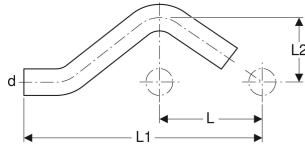

Geberit Mapress Edelstahl Überbogen

TECHNISCHE DATEN

Werkstoff

CrNiMo-Stahl 1.4401 (EN 10088)

INFO

- ÜA Registrierung R-15.2.3-20-17012

Art.-Nr.	d, \varnothing mm	arc °	L cm	L1 cm	L2 cm
Dieser Artikel passt zum System: Geberit Mapress Therm					
30803	18	30	6	16.6	3.3
Dieser Artikel passt zum System: Geberit Mapress Edelstahl					
30803	18	30	6	16.6	3.3
Dieser Artikel passt zum System: Geberit Mapress Edelstahl (FKM blau)					
30803	18	30	6	16.6	3.3

Art.-Nr.	d, ø mm	arc °	L cm	L1 cm	L2 cm
Dieser Artikel passt zum System: Geberit Mapress Edelstahl (Gas)					
30803	18	30	6	16.6	3.3