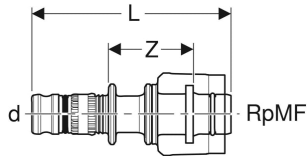

Geberit Mepla Übergang mit MasterFix

VERWENDUNGSZWECKE

- Zum werkzeuglosen Anschließen an Elemente, Montageplatten und Anschlüsse mit Außengewinde MF 1/2"
- Für Haustechnik, Industrie und Schiffbau

EIGENSCHAFTEN

- MasterFix mit blauer Schutzkappe

INFO

- ÜA Registrierung R-15.2.1-20-17013

TECHNISCHE DATEN

Werkstoff PVDF

Art.-Nr.	d. \varnothing mm	RpMF "	L cm	Z cm
622.451.00.5	20	1/2	7.4	3