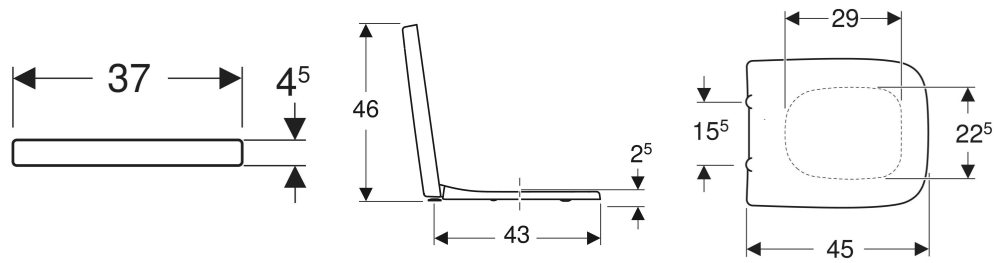

Geberit Renova Plan WC-Sitz eckiges Design, Befestigung von oben

EIGENSCHAFTEN

- WC-Deckel überlappend
- Eckiges Design

- Deckel aus Duroplast

TECHNISCHE DATEN

Werkstoff	Duroplast
Befestigungsabstand	15.5 cm

Art.-Nr.	Farbe / Oberfläche	B cm	H cm	T cm	QuickRelease-Scharniere	Absenkautomatik	Befestigung	Scharnierwerkstoff
572120000	weiß / glänzend	37	4.5	45	nein	ja	von oben	Messing verchromt