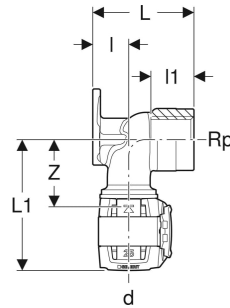

# Geberit FlowFit Anschlusswinkel 90°

## INFO

- ÜA Registrierung R-15.2.3-20-17016

Art.-Nr.	d, ø mm	Rp "	arc °	L cm	L1 cm	l cm	l1 cm	Z cm
620.770.00.1	16	1/2	90	7.8	6.8	1.9	3	3.5