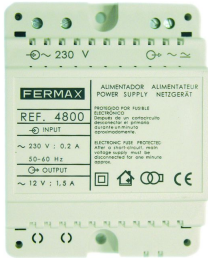

FERMAX Netzgerät, für Verteiler- einbau 4 TE, 230V/12Vac-1,5A

 Art. Nr. **F4800**

- Input: 230 V
- Für AP-Montage oder Verteilereinbau

Netzgerät zur Speisung der Sprechanlage, Analoges System 4+n sowie Zusatzgeräte wie: TK- Adapter, Zutrittskontrollsysteme, usw. 240VAC / 12VAC / 1,5A , für AP-Montage oder Verteilereinbau geeignet. Für folgende Systeme verwendbar: Analoges System Audio 4+n sowie Video 8+n+Koax, sowie Spannungsversorgung div. Geräte, Platzbedarf: 4DIN

Technische Information

Anwendung	sonstige
System DUOX	Ja
System VDS	Ja
Eingangsspannung	230 V
System 4+n	Ja
Frequenz	50 MHz
Stromart	AC
Ausgangsspannung	12 V
Breite in Teilungseinheiten	4

Höhe	90 mm
Breite	70 mm
Tiefe	60 mm
Installationstechnik	Mehrdraht-System
Montageart	DIN-Schiene
Ausführung	12V/AC
Größe	4 TE
Stromstärke	1,5A A
EAN	8424299048000