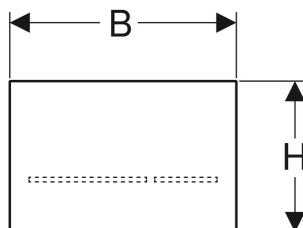

# Geberit WC-Steuerung elektronisch, Netzbetrieb, für Sigma UP-Spülkasten 12 cm, mit Sigma80 Betätigungsplatte, eckig, berührungslos

## VERWENDUNGSZWECKE

- Für private und halböffentliche Bereiche
- Zum Auslösen einer 2-Mengen-Spülung
- Für Massiv- und Trockenbau
- Zur berührungslosen Spülauslösung von Sigma UP-Spülkästen 12 cm
- Nicht geeignet zur Verwendung mit Geberit Einwürfen für Spülkastenstein
- Für barrierefreies Bauen geeignet