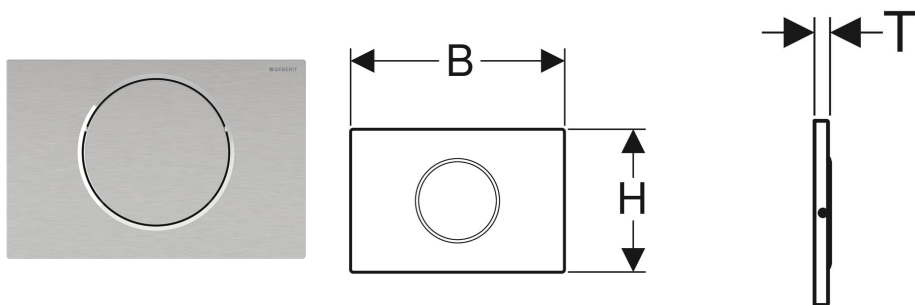

Geberit WC-Steuerung elektronisch, Netzbetrieb, für Sigma UP-Spülkasten 12 cm, mit Sigma10 Betätigungsplatte, round, für Stützklappgriff, manuell

VERWENDUNGSZWECKE

- Zur manuellen Fernauslösung von Sigma UP-Spülkästen 12 cm über Stützklappgriffe mit potentialfreiem Taster mit Schließfunktion
- Für 1-Mengen-Spülung
- Für Massiv- und Trockenbau
- Für barrierefreies Bauen geeignet
- Für Sigma UP-Spülkästen 12 cm
- Nicht geeignet zur Verwendung mit Geberit Einwürfen für Spülkastenstein

EIGENSCHAFTEN

- Spülauslösung drahtgebunden
- Spülauslösung über Stützklappgriff, drahtgebunden
- Taster parallel schaltbar
- 1-Mengen-Spülung über Betätigungsplatte auslösbar
- Stromversorgung durch externes Netzteil
- Transformation der Netzspannung auf Kleinspannung 12 V DC
- Betrieb mit Kleinspannung, keine Netzspannung im Spülkasten
- Mit verwechslungssicherer Steckverbindung
- Intervallspülung voreingestellt
- Intervallspülung einstellbar
- Geräteeinstellungen und Bedienung mit Mobilgerät über integrierte Bluetooth®-Schnittstelle

LIEFERUMFANG

- Sigma10 Betätigungsplatte
- Befestigungsrahmen
- Schutzplatte
- Drückerstange
- Lagerbock mit Servomotor und Hebevorrichtung, vormontiert
- Elektrische Steuerung
- 2 Kabel vorgefertigt, Länge 1,2 m
- Befestigungsmaterial

<i>Art.-Nr.</i>	<i>Farbe / Oberfläche</i>	<i>Werkstoff</i>	<i>B</i> cm	<i>H</i> cm	<i>T</i> cm	<i>Leistungsaufnahme</i> W
115.863.SN.6	Platte und Taste: gebürstet, easy-to-clean-beschichtet Designring: poliert	Edelstahl	24.6	16.4	1.5	≤ 4