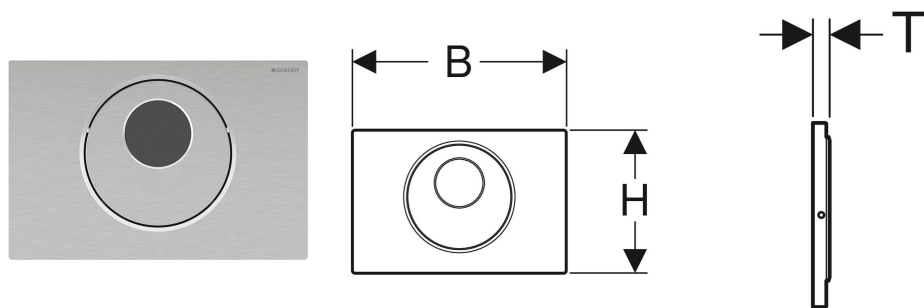

# Geberit WC-Steuerung elektronisch, Netzbetrieb, für Sigma UP-Spülkasten 12 cm, mit Sigma10 Betätigungsplatte, round, automatisch / berührungslos / manuell

## VERWENDUNGSZWECKE

- Für öffentliche und halböffentliche Bereiche
- Für Massiv- und Trockenbau
- Zur berührungslosen Spülauslösung von Sigma UP-Spülkästen 12 cm
- Nicht geeignet zur Verwendung mit Geberit Einwürfen für Spülkastenstein
- Für barrierefreies Bauen geeignet

Art.-Nr.	Farbe / Oberfläche	Werkstoff	B cm	H cm	T cm	Leistungsaufnahme W
115.890.SN.6	Platte und Taste: gebürstet, easy-to-clean-beschichtet Designring: poliert	Edelstahl	24.6	16.4	1.5	≤ 4