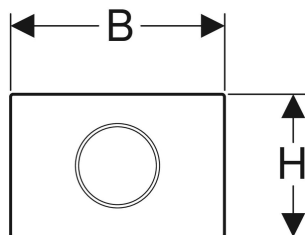

Geberit WC-Steuerung elektronisch, Netzbetrieb, für Sigma UP-Spülkasten 12 cm, mit Sigma10 Betätigungsplatte, round, automatisch / berührungslos

VERWENDUNGSZWECKE

- Für private und halböffentliche Bereiche
- Für Massiv- und Trockenbau
- Zur berührungslosen Spülauslösung von Sigma UP-Spülkästen 12 cm
- Nicht geeignet zur Verwendung mit Geberit Einwürfen für Spülkastenstein
- Für barrierefreies Bauen geeignet

Art.-Nr.	Farbe / Oberfläche	Werkstoff	B cm	H cm	T cm	Leistungsaufnahme W
115.907.KJ.6	Platte: weiß Designringe: glanzverchromt	Kunststoff	24.6	16.4	1.5	≤ 4