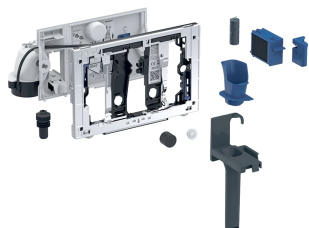

Geberit DuoFresh Modul mit automatischer Auslösung und Einschub für Geberit DuoFresh Stick, für Sigma UP-Spülkasten 12 cm

VERWENDUNGSZWECKE

- Für Sigma UP-Spülkästen 12 cm (ab Baujahr 2008)
- Zur direkten Geruchsabsaugung aus WC-Keramiken
- Zum Einschieben von Geberit DuoFresh Stick ohne Chlor oder oxidierende Bestandteile
- Für Sigma01 Betätigungsplatten
- Für Sigma10 Betätigungsplatten
- Für Sigma20 Betätigungsplatten
- Für Sigma21 Betätigungsplatten
- Für Sigma30 Betätigungsplatten
- Für Sigma50 Betätigungsplatten
- Nicht geeignet für Geberit Duofix Elemente für Wand-WC, Ecklösung

EIGENSCHAFTEN

- Betätigung von vorne
- Geruchsabsaugung Umluft mit Filtration im UP-Spülkasten integriert

- Absaugeinheit werkzeuglos montierbar
- Mit Geberit Home App kompatibel
- Geruchsabsaugung mit Benutzererkennung aktivierbar
- Geruchsneutralisation mit Keramikwabenfilter
- Keramikwabenfilter zur Geruchsneutralisation werkzeuglos austauschbar
- Aktivierung des Orientierungslichts über Helligkeitssensor
- Geberit DuoFresh Stick werkzeuglos einschiebbar

TECHNISCHE DATEN

Schutzart	IPX4
Betriebsspannung	12 V DC
Leistungsaufnahme Stand-by max.	0.5 W

LIEFERUMFANG

- Befestigungsrahmen mit Schwenkmechanismus
- Schutzplatte

- Absaugeinheit mit Radiallüfter
- Keramikwabenfilter
- Auffangbecher für Geberit DuoFresh Stick
- Stopfen für Leerrohr
- Schublade mit Filter und Halter für Geberit DuoFresh Stick
- 8 Geberit DuoFresh Sticks

ZUSÄTZLICH ZU BESTELLEN

- Set Netzteil 230 V / 12 V / 50 Hz, mit Spannungsversorgungskabel 1.8 m, für Elektroanschlussdose

ZUBEHÖR

- Geberit Kombinationsanschlussdose
- Rohbauset mit UP-Dose, für Geberit DuoFresh Modul
- Geberit DuoFresh Stick
- Schublade mit Keramikwabenfilter, für Geberit DuoFresh Modul