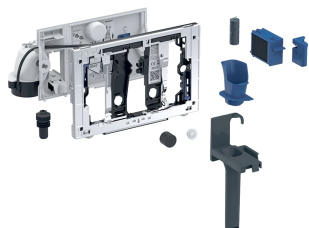

Geberit DuoFresh Modul mit manueller Auslösung und Einschub für Geberit DuoFresh Stick, für Sigma UP-Spülkasten 12 cm

VERWENDUNGSZWECKE

- Für Sigma UP-Spülkästen 12 cm (ab Baujahr 2008)
- Zur direkten Geruchsabsaugung aus WC-Keramiken
- Zum Einschieben von Geberit DuoFresh Stick ohne Chlor oder oxidierende Bestandteile
- Für Sigma01 Betätigungsplatten
- Für Sigma10 Betätigungsplatten
- Für Sigma20 Betätigungsplatten
- Für Sigma21 Betätigungsplatten
- Für Sigma30 Betätigungsplatten
- Für Sigma50 Betätigungsplatten
- Nicht geeignet für Geberit Duofix Elemente für Wand-WC, Ecklösung

EIGENSCHAFTEN

- Betätigung von vorne
- Geruchsabsaugung Umluft mit Filtration im UP-Spülkasten integriert

- Absaugeinheit werkzeuglos montierbar
- Mit Geberit Home App kompatibel
- Geruchsneutralisation mit Keramikwabenfilter
- Keramikwabenfilter zur Geruchsneutralisation werkzeuglos austauschbar
- Geberit DuoFresh Stick werkzeuglos einschiebbar

- Auffangbecher für Geberit DuoFresh Stick
- Stopfen für Leerrohr
- Schublade mit Filter und Halter für Geberit DuoFresh Stick
- 8 Geberit DuoFresh Sticks

ZUSÄTZLICH ZU BESTELLEN

- Set Netzteil 230 V / 12 V / 50 Hz, mit Spannungsversorgungskabel 1.8 m, für Elektroanschlussdose

ZUBEHÖR

- Geberit Kombinationsanschlussdose
- Rohbauset mit UP-Dose, für Geberit DuoFresh Modul
- Geberit DuoFresh Stick
- Schublade mit Keramikwabenfilter, für Geberit DuoFresh Modul

INFO

- Schalter zum Ein- und Ausschalten der Geruchsabsaugung muss bauseitig vorgesehen werden