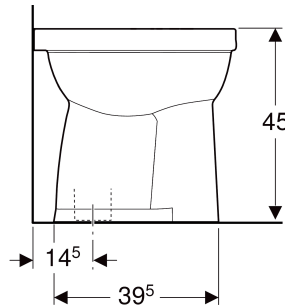

## VERWENDUNGSZWECKE

- Für UP-Spülkästen
- Für Druckspüler
- Für tief-, halbhoch- und hochhängende AP-Spülkästen
- Zur Nutzung durch Rollstuhlfahrer geeignet

- Flachspül-WC
- Mit Spülrand
- Typ 1, Vollmenge 6 l, nach EN 997
- Sitzhöhe erhöht
- Abgang vertikal

## ZUSÄTZLICH ZU BESTELLEN

- WC-Sitz
- Befestigungsmaterial

Art.-Nr.	Farbe / Oberfläche	B cm	H cm	H1 cm	T cm
218511000	weiß	35	45	40.5	47