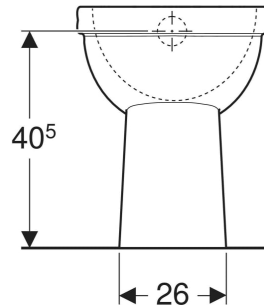

Geberit Renova Comfort Stand-WC Flachspüler, erhöht, Abgang vertikal

VERWENDUNGSZWECKE

- Für UP-Spülkästen
- Für Druckspüler
- Für tief-, halbhoch- und hochhängende AP-Spülkästen
- Zur Nutzung durch Rollstuhlfahrer geeignet

- Flachspül-WC
- Mit Spülrand
- Typ 1, Vollmenge 6 l, nach EN 997
- Sitzhöhe erhöht
- Abgang vertikal

Höhenverstellbar

Nein

EIGENSCHAFTEN

- Bodenstehend

TECHNISCHE DATEN

Werkstoff

Sanitärkeramik

LIEFERUMFANG

- WC-Keramik

ZUSÄTZLICH ZU BESTELLEN

- WC-Sitz
- Befestigungsmaterial

Art.-Nr.	Farbe / Oberfläche	B cm	H cm	H1 cm	T cm
218511000	weiß	35	45	40.5	47