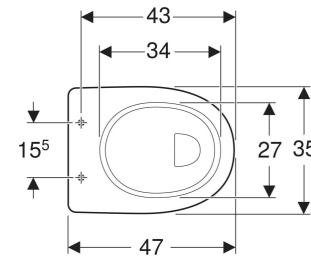

Geberit Renova Comfort Stand-WC Flachspüler, erhöht, Abgang vertikal

VERWENDUNGSZWECKE

- Für UP-Spülkästen
- Für Druckspüler
- Für tief-, halbhoch- und hochhängende AP-Spülkästen
- Zur Nutzung durch Rollstuhlfahrer geeignet

- Flachspül-WC
- Mit Spülrand
- Typ 1, Vollmenge 6 l, nach EN 997
- Sitzhöhe erhöht
- Abgang vertikal

Höhenverstellbar

Nein

EIGENSCHAFTEN

- Bodenstehend

TECHNISCHE DATEN

Werkstoff

Sanitärkeramik

LIEFERUMFANG

- WC-Keramik

ZUSÄTZLICH ZU BESTELLEN

- WC-Sitz
- Befestigungsmaterial

Art.-Nr.	Farbe / Oberfläche	B cm	H cm	H1 cm	T cm
218511000	weiß	35	45	40.5	47