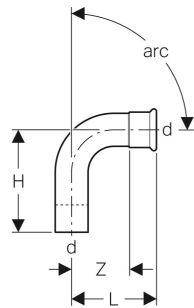

Geberit Mapress Kupfer Bogen mit Einschubende

VERWENDUNGSZWECKE

- Für Haustechnik, Industrie und Schiffbau

EIGENSCHAFTEN

- Dichtring aus CIIR schwarz, bis $\varnothing \leq 54$ mm

TECHNISCHE DATEN

Werkstoff Cu-DHP Kupfer CW024A (EN 1412)

INFO

- ÜA Registrierung R-15.2.3-20-17018

Art.-Nr.	d, $\varnothing$ mm	arc °	L cm	H cm	Z cm
60306	35	90	6.5	7.4	3.9