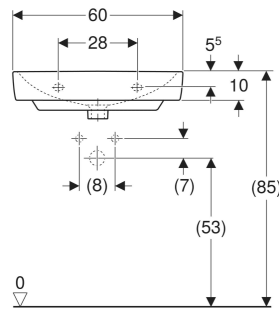

Geberit Renova Compact Waschtisch

VERWENDUNGSZWECKE

- Zum Einbau in kleinen Badezimmern und Gäste-WCs geeignet

EIGENSCHAFTEN

- Unterbaufähig
- Mit Halbsäule kombinierbar

TECHNISCHE DATEN

Werkstoff Sanitärkeramik

ZUBEHÖR

- Geberit Ablaufventil mit freiem Auslauf, Sieb
- Geberit Ablaufventil mit freiem Auslauf und Ventilabdeckung
- Geberit Tauchrohrsiphon für Waschbecken, Abgang horizontal

- Geberit Direktsiphon für Waschtisch, Raumsparmodell, Abgang horizontal
- Geberit Befestigungsset für Waschtische

INFO

- Bei Installation mit einer Halbsäule sind die Anschlussmaße den Zeichnungen der Halbsäule zu entnehmen
- Halbsäule kann nur mit Siphon, Außendurchmesser max. 32 mm, montiert werden

Art.-Nr.	Farbe / Oberfläche	Hahnloch	Überlauf	B cm	B1 cm	B2 cm	Breite Unterschrank cm	H cm	H1 cm	H2 cm	T cm	T1 cm	T2 cm
226160000	weiß	mittig	sichtbar	60	54	30	54.9	17	12	13.5	37	22.5	10