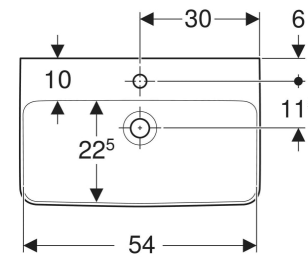

Geberit Renova Compact Waschtisch

VERWENDUNGSZWECKE

- Zum Einbau in kleinen Badezimmern und Gäste-WCs geeignet

EIGENSCHAFTEN

- Unterbaufähig
- Mit Halbsäule kombinierbar

TECHNISCHE DATEN

Werkstoff Sanitärkeramik

ZUBEHÖR

- Geberit Ablaufventil mit freiem Auslauf, Sieb
- Geberit Ablaufventil mit freiem Auslauf und Ventilabdeckung
- Geberit Tauchrohrsiphon für Waschbecken, Abgang horizontal

- Geberit Direktsiphon für Waschtisch, Raumsparmodell, Abgang horizontal
- Geberit Befestigungsset für Waschtische

INFO

- Bei Installation mit einer Halbsäule sind die Anschlussmaße den Zeichnungen der Halbsäule zu entnehmen
- Halbsäule kann nur mit Siphon, Außendurchmesser max. 32 mm, montiert werden

Art.-Nr.	Farbe / Oberfläche	Hahnloch	Überlauf	B cm	B1 cm	B2 cm	Breite Unterschrank cm	H cm	H1 cm	H2 cm	T cm	T1 cm	T2 cm
226160000	weiß	mittig	sichtbar	60	54	30	54.9	17	12	13.5	37	22.5	10