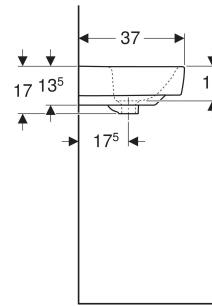

Geberit Renova Compact Waschtisch

VERWENDUNGSZWECKE

- Zum Einbau in kleinen Badezimmern und Gäste-WCs geeignet

EIGENSCHAFTEN

- Unterbaufähig
- Mit Halbsäule kombinierbar

TECHNISCHE DATEN

Werkstoff Sanitärkeramik

ZUBEHÖR

- Geberit Ablaufventil mit freiem Auslauf, Sieb
- Geberit Ablaufventil mit freiem Auslauf und Ventilabdeckung
- Geberit Tauchrohrsiphon für Waschbecken, Abgang horizontal

- Geberit Direktsiphon für Waschtisch, Raumsparmodell, Abgang horizontal
- Geberit Befestigungsset für Waschtische

INFO

- Bei Installation mit einer Halbsäule sind die Anschlussmaße den Zeichnungen der Halbsäule zu entnehmen
- Halbsäule kann nur mit Siphon, Außendurchmesser max. 32 mm, montiert werden

Art.-Nr.	Farbe / Oberfläche	Hahnloch	Überlauf	B cm	B1 cm	B2 cm	Breite Unterschrank cm	H cm	H1 cm	H2 cm	T cm	T1 cm	T2 cm
226160000	weiß	mittig	sichtbar	60	54	30	54.9	17	12	13.5	37	22.5	10