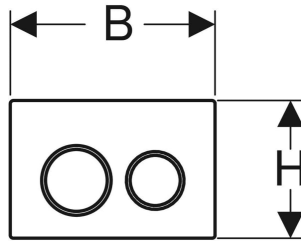

Geberit Kappa21 Betätigungsplatte für 2-Mengen-Spülung

VERWENDUNGSZWECKE

- Zur Spülauslösung bei Kappa UP-Spülkästen

EIGENSCHAFTEN

- Betätigung von oben oder von vorne
- Drückerstangen schallgedämmt, werkzeuglose Schnelleinstellung

TECHNISCHE DATEN

Betätigungskraft (N) max. 20 N

LIEFERUMFANG

- Befestigungsrahmen
- 2 Distanzbolzen
- 2 Drückerstangen
- Befestigungsmaterial

ZUBEHÖR

- Geberit Verlängerungsset für Sigma, Omega und Kappa UP-Spülkästen

INFO

- Passend für Kappa UP-Spülkästen Baujahr 2006-2014

Art.-Nr.	Farbe / Oberfläche	Werkstoff	B cm	H cm	T cm
115.240.KJ.1	Platte und Tasten: weiß Designringe: glanzverchromt	Kunststoff	21.2	14.2	1