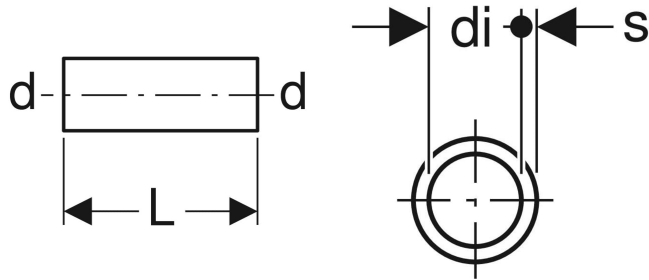

Geberit Mapress Edelstahl Rohrnippel

TECHNISCHE DATEN

Werkstoff

CrNiMo-Stahl 1.4401 (EN 10088)

INFO

- ÜA Registrierung R-15.2.3-20-17012

Art.-Nr.	d, ø mm	di, ø mm	s mm	L cm
32054	35	32	1.5	6.2