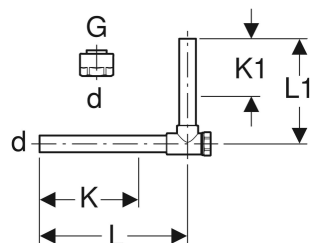

Geberit Metallrohr-Passwinkel 90° absperrrbar, mit Anschlussverschraubung für Eurokonus

VERWENDUNGSZWECKE

- Zum Anschließen von Heizkörperventilen

EIGENSCHAFTEN

- Vernickelt

TECHNISCHE DATEN

Werkstoff: Messing / Kupfer

LIEFERUMFANG

- Anschlussverschraubung für Eurokonus G 3/4"

INFO

- Verschraubung bis zum Anschlag anziehen
- Mindestlieferungsmenge 2 Stück im Beutel, Preisangabe bezieht sich auf 1 Stück
- Max. Betriebsdruck 10 bar
- Keine Kraft- bzw. Torsionsbeanspruchung auf montierte Euronorm- Verschraubung ausüben

Art.-Nr.	d, ø mm	G "	arc °	L cm	L1 cm	K cm	K1 max. cm
Dieser Artikel passt zum System: Geberit Mapress Therm							
611.603.22.3	15	3/4	90	12.5	10	8	5.5
Dieser Artikel passt zum System: Geberit Mepla							
611.603.22.3	15	3/4	90	12.5	10	8	5.5

<i>Art.-Nr.</i>	<i>d, ø</i> mm	<i>G</i> "	<i>arc</i> °	<i>L</i> cm	<i>L1</i> cm	<i>K</i> cm	<i>K1 max.</i> cm
Dieser Artikel passt zum System: Geberit Mapress C-Stahl							
611.603.22.3	15	3/4	90	12.5	10	8	5.5
Dieser Artikel passt zum System: Geberit Mapress Kupfer							
611.603.22.3	15	3/4	90	12.5	10	8	5.5