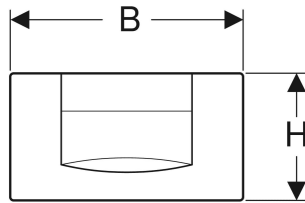

# Geberit 200F Betätigungsplatte für Spül-Stopp-Spülung

## VERWENDUNGSZWECKE

- Zur Spülauslösung bei Twinline UP-Spülkästen

## ZUBEHÖR

- Geberit Verlängerungsset für Delta und Twinline UP-Spülkästen

Art.-Nr.	Farbe / Oberfläche	Werkstoff	B cm	H cm	T cm
115.222.11.1	weiß	Kunststoff	34	18.5	3.9