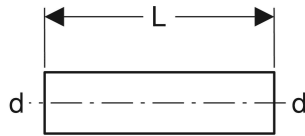

Geberit Mapress C-Stahl Rohrnippel außen verzinkt

TECHNISCHE DATEN

Werkstoff

Stahl unlegiert 1.0034 E195 (EN

10305)

Art-Nr.	d, ø mm	di, ø mm	s mm	L cm
22054	35	32	1.5	6.2