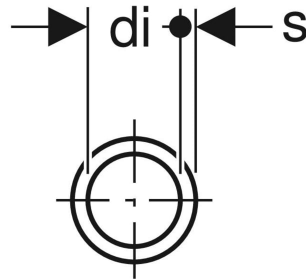

Geberit Mapress C-Stahl Rohrnippel außen verzinkt

TECHNISCHE DATEN

Werkstoff

Stahl unlegiert 1.0034 E195 (EN

10305)

Art-Nr.	d, ø mm	di, ø mm	s mm	L cm
22054	35	32	1.5	6.2