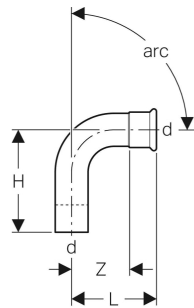

Geberit Mapress Kupfer Bogen mit Einschubende

VERWENDUNGSZWECKE

- Für Haustechnik, Industrie und Schiffbau

EIGENSCHAFTEN

- Dichtring aus CIIR schwarz, bis $\varnothing \leq 54$ mm

TECHNISCHE DATEN

Werkstoff Cu-DHP Kupfer CW024A (EN 1412)

INFO

- ÜA Registrierung R-15.2.3-20-17018

Art.-Nr.	d, $\varnothing$ mm	arc °	L cm	H cm	Z cm
60304	22	90	4.7	6	2.6