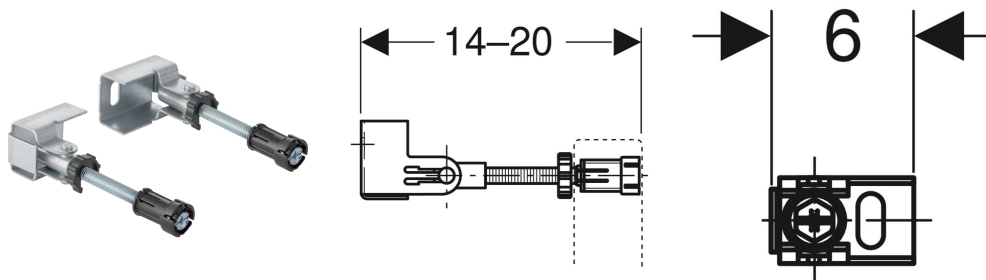

# Geberit Duofix Set Wandanker für Einzelmontage, Ecklösung

## VERWENDUNGSZWECKE

- Zum Befestigen von Geberit Duofix Montageelementen vor Trockenbau- und Massivwänden
- Zum Auflegen und Befestigen der Beplankung bei teilhohen Vorwandinstallationen

## EIGENSCHAFTEN

- Von vorne stufenlos tiefenverstellbar

- Integrierte Beplankungsauflage
- Gewindestange M10, verzinkt
- Wandanker 360° drehbar
- Stufenlose Winkel Anpassung für Eckmontage möglich

## LIEFERUMFANG

- Set à 2 Stück