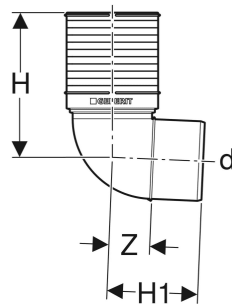

Geberit Silent-PP Anschlussbogen 87,5° für WC

VERWENDUNGSZWECKE

- Zum Ableiten von Abwasser innerhalb von Gebäuden
- Zum Anschließen von bodenstehenden WC-Keramiken

EIGENSCHAFTEN

- Schalloptimiert

Werkstoff
Wärmeausdehnung

PP-MD
0.08 mm/(m·K)

TECHNISCHE DATEN

Montagetemperatur -10 – +40 °C

LIEFERUMFANG

- Schutzdeckel
- Manschette aus EPDM

Art.-Nr.	Farbe / Oberfläche	d, Ø mm	arc °	H cm	H1 cm	Z cm
390.593.11.1	weiß-alpin	110	87.5	19.1	11	4.9