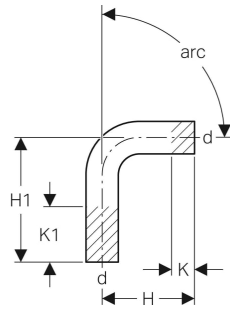

## TECHNISCHE DATEN

Werkstoff

Cu-DHP Kupfer CW024A (EN 1412)

## INFO

- ÜA Registrierung R-15.2.3-20-17018

Art.-Nr.	d, $\varnothing$ mm	arc °	H cm	H1 cm	K cm	K1 max. cm
60083	18	90	5.3	12.2	0	6.9