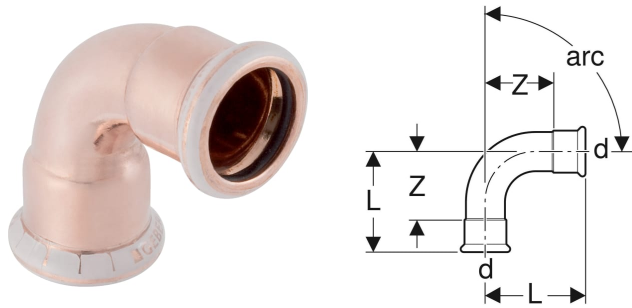

Geberit Mapress Kupfer Bogen

VERWENDUNGSZWECKE

- Für Haustechnik, Industrie und Schiffbau

EIGENSCHAFTEN

- Dichtring aus CIIR schwarz, bis $\varnothing \leq 54$ mm

TECHNISCHE DATEN

Werkstoff Cu-DHP Kupfer CW024A (EN 1412)

INFO

- ÜA Registrierung R-15.2.3-20-17018

Art.-Nr.	d, \varnothing mm	arc °	L cm	Z cm
60108	54	90	9.5	6