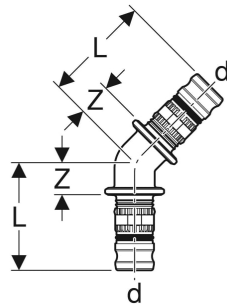

Geberit Mepla Winkel

VERWENDUNGSZWECKE

- Für Haustechnik, Industrie und Schiffbau

TECHNISCHE DATEN

Werkstoff

INFO

- ÜA Registrierung R-15.2.1-20-17013

Art.-Nr.	d, \varnothing mm	arc °	L cm	Z cm
625.245.00.5	40	45	6.5	2.2