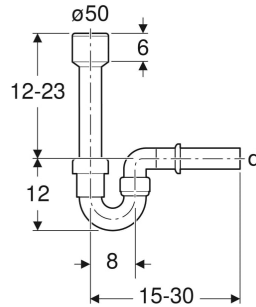

# Geberit Röhrensiphon für Ausgussbecken, mit Wandrosette, Abgang horizontal

## VERWENDUNGSZWECKE

- Zum Anschließen an Ausgussbecken
- Für Urinale mit Abgang nach unten

## TECHNISCHE DATEN

Siphonierhöhe (mm) 70 mm

## LIEFERUMFANG

- Einlaufstutzen mit Manschette, aus PP,  $\varnothing$  50 mm
- Wandrosette

Art.-Nr.	Farbe / Oberfläche	d, $\varnothing$ mm	L cm	h cm
152.607.11.1	weiß-alpin	40	15-30	12-23