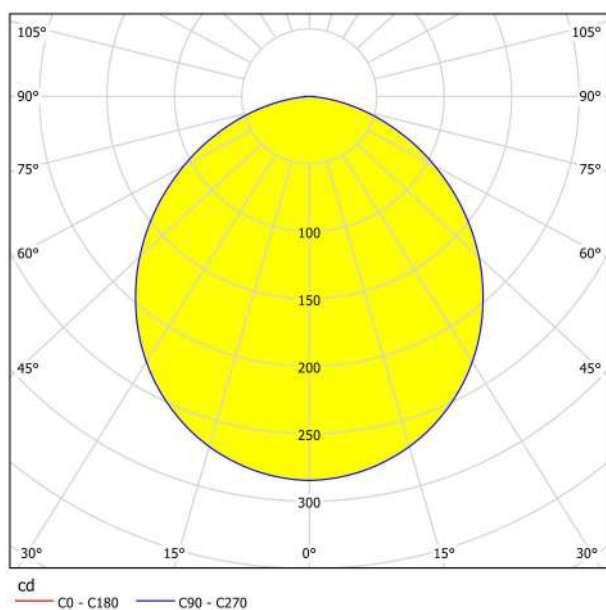

Technische Informationen

Schutzart	IP20
Schutzklasse	2
Netzspannung	220-240V,50/60Hz
Betriebsspannung	220-240V,50/60Hz
Dimmbar	Nein
max. Wattage (1)	11W

Leuchtmittel 1

Fassungsart (1)	LED
Leuchtmitteltyp (1)	LED
Leuchtmittel	im Lieferumfang enthalten
Lumen Gesamt	1350
Kelvin Gesamt	3000K
Lichtfarbe Gesamt	WARM WHITE
Energieeffizienzklasse (EEI)	E
Dimmbar	Nein
Info Tauschbarkeit LM/Platine/Driver	LED + Driver tauschbar durch Fachmann