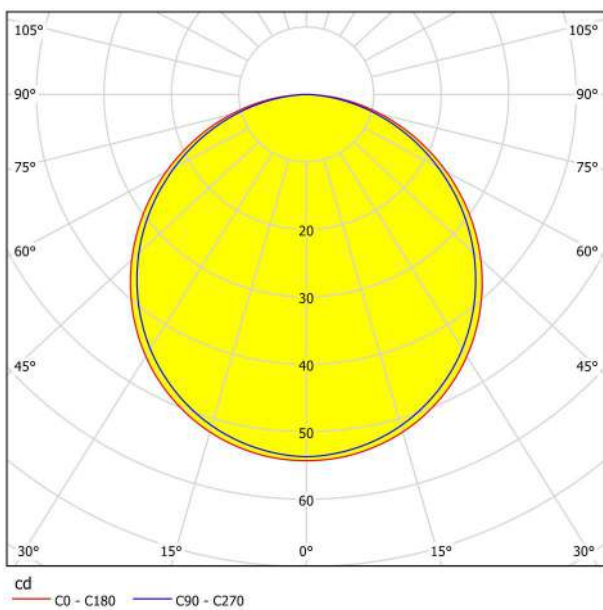

Technische Informationen

Schutzart	IP20
Schutzklasse	2
Netzspannung	220-240V,50/60Hz
Betriebsspannung	220-240V,50/60Hz
Dimmbar	Nein
max. Wattage (1)	3X2,7W

Leuchtmittel 1

Fassungsart (1)	LED
Leuchtmitteltyp (1)	LED
Leuchtmittel	im Lieferumfang enthalten
Lumen Gesamt	990
Kelvin Gesamt	3000K
Lichtfarbe Gesamt	WARM WHITE
Energieeffizienzklasse (EEI)	E
Dimmbar	Nein
Info Tauschbarkeit LM/Platine/Driver	LED + Driver tauschbar durch Fachmann