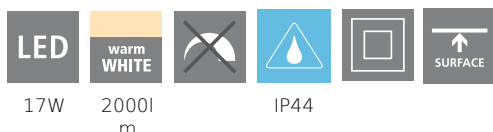

## Leuchtmittel 1

Fassungsart (1)	LED
Leuchtmitteltyp (1)	LED
Leuchtmittel	im Lieferumfang enthalten
Lumen Gesamt	2000
Kelvin Gesamt	3000K
Lichtfarbe Gesamt	WARM WHITE
Energieeffizienzklasse (EEI)	F
Dimmbar	Nein
Info Tauschbarkeit LM/Platine/Driver	LED + Driver nicht tauschbar