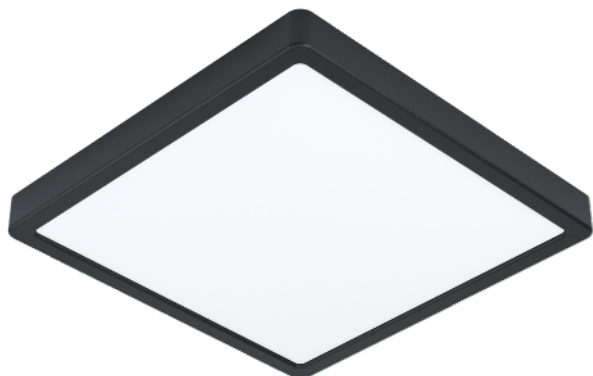

Allgemeine Informationen

Materialnummer	99271
Type	Aufbauleuchte
Produktsegment	Wohnraumleuchte
Thema	Bad
Energieeffizienzklasse (EEI)	F

Abmessungen

Artikel Höhe (in mm/in)	30
Artikel Breite (in mm/in)	285
Artikel Länge (in mm/in)	285
Nettogewicht (in kg)	1,02

Material & Farbe

Gehäusematerial	Stahl
Gehäusefarbe	schwarz
Glas-/Schirmmaterial	Kunststoff
Glas-/Schirmfarbe	weiss

Funktionalität

Schalterart	ohne Schalter
Batterie	Nein