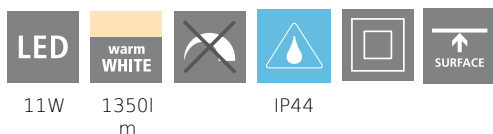

## Leuchtmittel 1

Fassungsart (1)	LED
Leuchtmitteltyp (1)	LED
Leuchtmittel	im Lieferumfang enthalten
Lumen Gesamt	1350
Kelvin Gesamt	3000K
Lichtfarbe Gesamt	WARM WHITE
Energieeffizienzklasse (EEI)	E
Dimmbar	Nein
Info Tauschbarkeit LM/Platine/Driver	LED + Driver nicht tauschbar