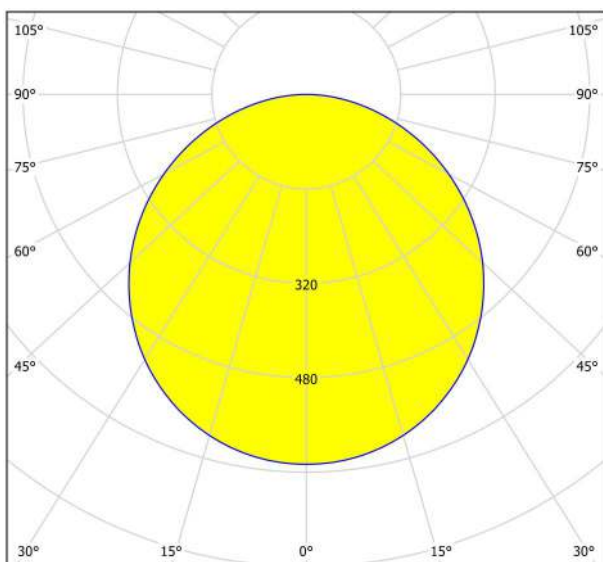

Technische Informationen

Schutzart	IP20
Schutzklasse	2
Netzspannung	220-240V,50/60Hz
Betriebsspannung	220-240V,50/60Hz
Dimmbar	Nein
max. Wattage (1)	20,5W

Leuchtmittel 1

Fassungsart (1)	LED
Leuchtmitteltyp (1)	LED
Leuchtmittel	im Lieferumfang enthalten
Lumen Gesamt	2500
Kelvin Gesamt	4000K
Lichtfarbe Gesamt	WHITE
Energieeffizienzklasse (EEI)	E
Dimmbar	Nein
Info Tauschbarkeit LM/Platine/Driver	LED + Driver tauschbar durch Fachmann

LED
neutral WHITE

20,5W   2500lm

cd   C0 - C180   C90 - C270