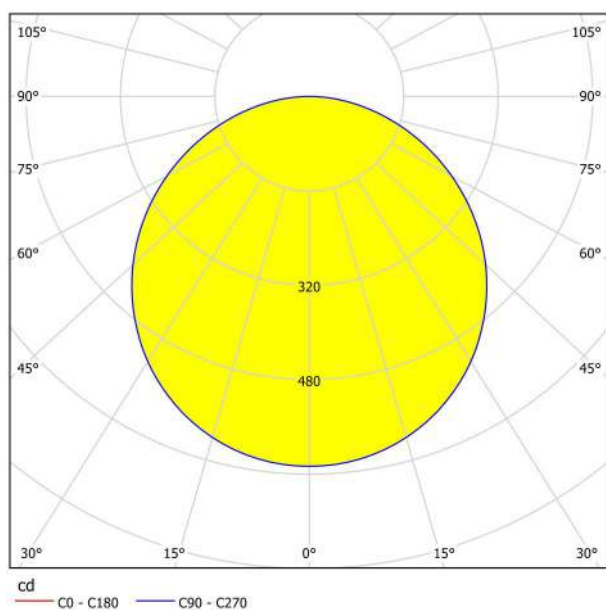

Technische Informationen

Schutzart	IP20
Schutzklasse	2
Netzspannung	220-240V,50/60Hz
Betriebsspannung	220-240V,50/60Hz
Dimmbar	Nein
max. Wattage (1)	20,5W

Leuchtmittel 1

Fassungsart (1)	LED
Leuchtmitteltyp (1)	LED
Leuchtmittel	im Lieferumfang enthalten
Lumen Gesamt	2500
Kelvin Gesamt	4000K
Lichtfarbe Gesamt	WHITE
Energieeffizienzklasse (EEI)	E
Dimmbar	Nein
Info Tauschbarkeit LM/Platine/Driver	LED + Driver tauschbar durch Fachmann