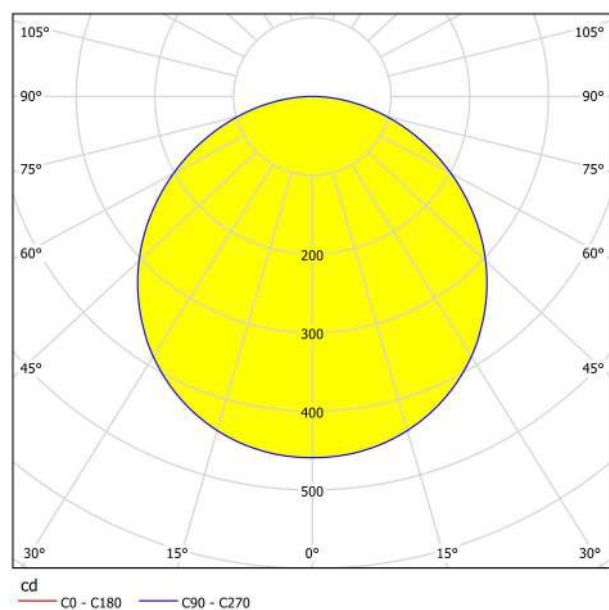

Technische Informationen

Schutzart	IP20
Schutzklasse	2
Netzspannung	220-240V,50/60Hz
Betriebsspannung	220-240V,50/60Hz
Dimmbar	Nein
max. Wattage (1)	17W

Leuchtmittel 1

Fassungsart (1)	LED
Leuchtmitteltyp (1)	LED
Leuchtmittel	im Lieferumfang enthalten
Lumen Gesamt	2000
Kelvin Gesamt	3000K
Lichtfarbe Gesamt	WARM WHITE
Energieeffizienzklasse (EEI)	F
Dimmbar	Nein
Info Tauschbarkeit LM/Platine/Driver	LED + Driver tauschbar durch Fachmann