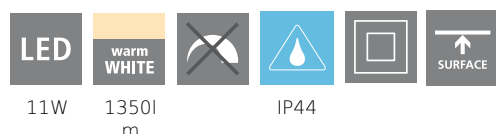

## Leuchtmittel 1

Fassungsart (1)	LED
Leuchtmitteltyp (1)	LED
Leuchtmittel	im Lieferumfang enthalten
Lumen Gesamt	1350
Kelvin Gesamt	3000K
Lichtfarbe Gesamt	WARM WHITE
Energieeffizienzklasse (EEI)	E
Dimmbar	Nein
Info Tauschbarkeit LM/Platine/Driver	LED + Driver nicht tauschbar