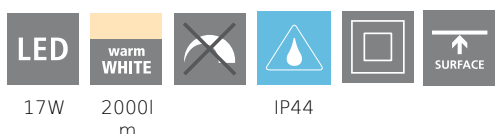

## Leuchtmittel 1

Fassungsart (1)	LED
Leuchtmitteltyp (1)	LED
Leuchtmittel	im Lieferumfang enthalten
Lumen Gesamt	2000
Kelvin Gesamt	3000K
Lichtfarbe Gesamt	WARM WHITE
Energieeffizienzklasse (EEI)	F
Dimmbar	Nein
Info Tauschbarkeit LM/Platine/Driver	LED + Driver nicht tauschbar