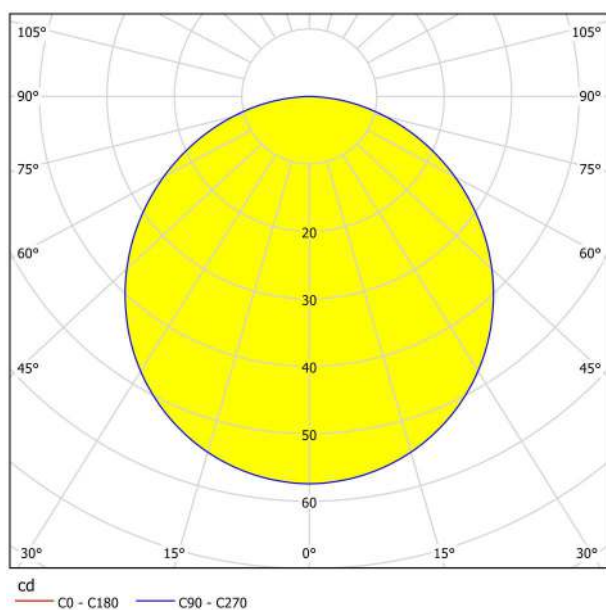

Technische Informationen

Schutzart	IP20
Schutzklasse	2
Netzspannung	220-240V,50/60Hz
Betriebsspannung	220-240V,50/60Hz
Dimmbar	Nein
max. Wattage (1)	2,7W

Leuchtmittel 1

Fassungsart (1)	LED
Leuchtmitteltyp (1)	LED
Leuchtmittel	im Lieferumfang enthalten
Lumen Gesamt	330
Kelvin Gesamt	4000K
Lichtfarbe Gesamt	WHITE
Energieeffizienzklasse (EEI)	E
Dimmbar	Nein
Info Tauschbarkeit LM/Platine/Driver	LED + Driver tauschbar durch Fachmann