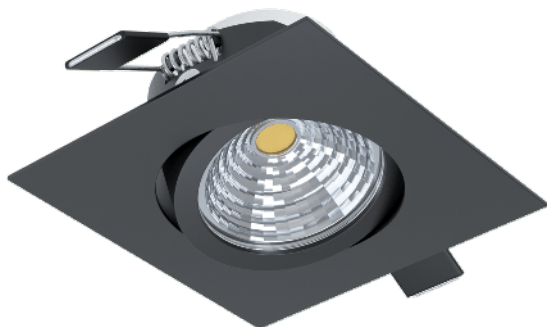

Allgemeine Informationen

Materialnummer	98611
Type	Einbauleuchte
Produktsegment	Wohnraumleuchte
Thema	sonstige / nicht zuordenbar
Energieeffizienzklasse (EEI)	G

Abmessungen

Artikel Höhe (in mm/in)	42
Artikel Breite (in mm/in)	88
Artikel Länge (in mm/in)	88
Einbautiefe (in mm/in)	50
Ausschnitt (in mm/in)	68
Nettogewicht (in kg)	0,14

Material & Farbe

Gehäusematerial	Alu
Gehäusefarbe	schwarz

Funktionalität

Schalterart	ohne Schalter
Batterie	Nein