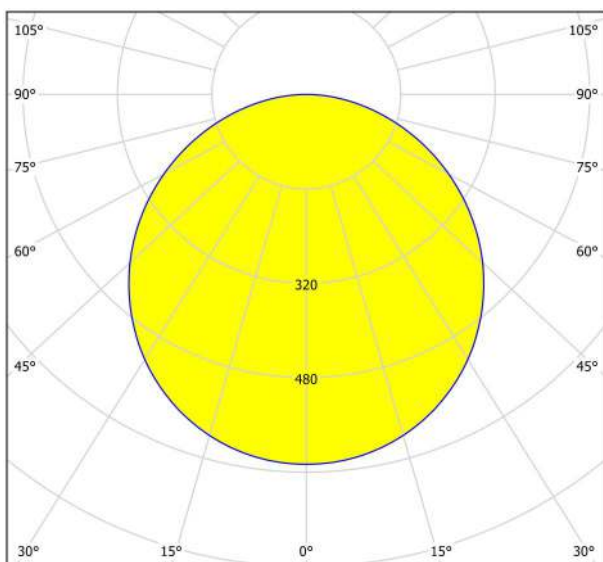

Technische Informationen

Schutzart	IP20
Schutzklasse	2
Netzspannung	220-240V,50/60Hz
Betriebsspannung	220-240V,50/60Hz
Dimmbar	Nein
max. Wattage (1)	20,5W

Leuchtmittel 1

Fassungsart (1)	LED
Leuchtmitteltyp (1)	LED
Leuchtmittel	im Lieferumfang enthalten
Lumen Gesamt	2500
Kelvin Gesamt	4000K
Lichtfarbe Gesamt	WHITE
Energieeffizienzklasse (EEI)	E
Dimmbar	Nein
Info Tauschbarkeit LM/Platine/Driver	LED + Driver tauschbar durch Fachmann

LED
neutral WHITE

20,5W   2500lm

cd
— C0 - C180   — C90 - C270