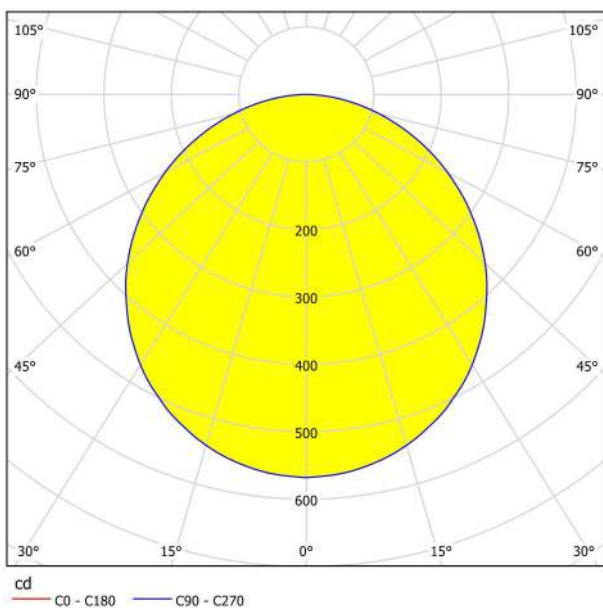

Technische Informationen

Schutzart	IP20
Schutzklasse	2
Netzspannung	220-240V,50/60Hz
Betriebsspannung	220-240V,50/60Hz
Dimmbar	Nein
max. Wattage (1)	20,5W

Leuchtmittel 1

Fassungsart (1)	LED
Leuchtmitteltyp (1)	LED
Leuchtmittel	im Lieferumfang enthalten
Lumen Gesamt	2400
Kelvin Gesamt	3000K
Lichtfarbe Gesamt	WARM WHITE
Energieeffizienzklasse (EEI)	F
Dimmbar	Nein
Info Tauschbarkeit LM/Platine/Driver	LED + Driver tauschbar durch Fachmann

LED
warm WHITE

20,5W   2400lm