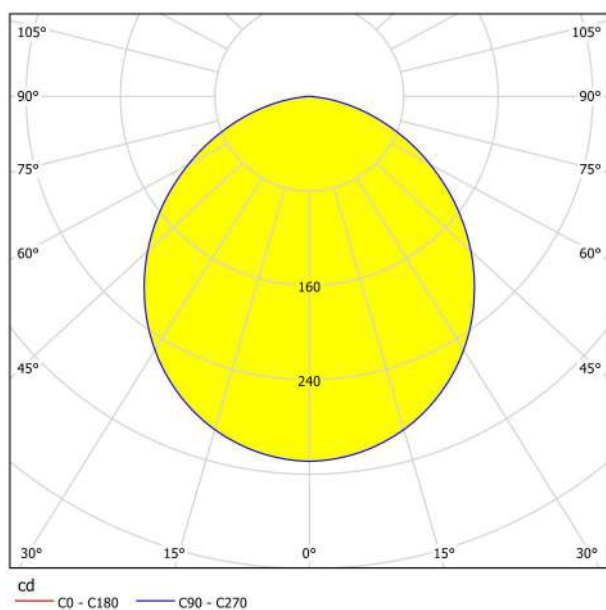

Technische Informationen

Schutzart	IP44
Schutzklasse	2
Netzspannung	220-240V,50/60Hz
Betriebsspannung	220-240V,50/60Hz
Dimmbar	Nein
max. Wattage (1)	11W

Leuchtmittel 1

Fassungsart (1)	LED
Leuchtmitteltyp (1)	LED
Leuchtmittel	im Lieferumfang enthalten
Lumen Gesamt	1350
Kelvin Gesamt	4000K
Lichtfarbe Gesamt	WHITE
Energieeffizienzklasse (EEI)	E
Dimmbar	Nein
Info Tauschbarkeit LM/Platine/Driver	LED + Driver nicht tauschbar