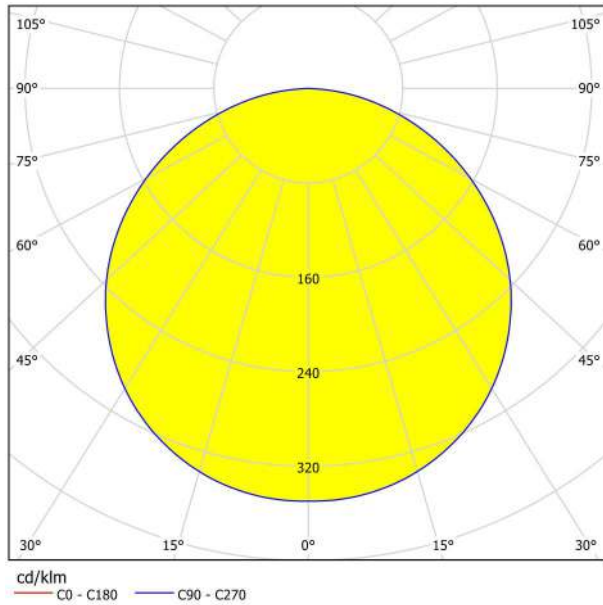

32813 SALOBRENA 1

DIE FUNKTIONSGARANTIE GILT NUR FÜR DIE VERWENDUNG DER PRODUKTE IM PRIVATEN BEREICH UND NICHT FÜR PRODUKTE, DIE GEWERBLICH (WIE Z. B. IN RESTAURANTS, HOTELS, RESORTS), AUF KOMMUNALER EBENE ODER IN ALLGEMEINEN BEREICHEN VON MEHRPARTEIENHÄUSERN GENUTZT WERDEN.