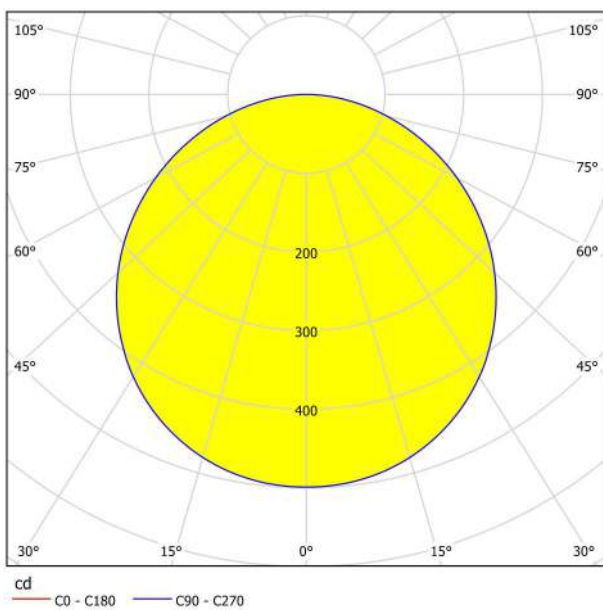

Technische Informationen

Schutzart	IP20
Schutzklasse	2
Netzspannung	220-240V,50/60Hz
Betriebsspannung	220-240V,50/60Hz
Dimmbar	Nein
max. Wattage (1)	17W

Leuchtmittel 1

Fassungsart (1)	LED
Leuchtmitteltyp (1)	LED
Leuchtmittel	im Lieferumfang enthalten
Lumen Gesamt	2100
Kelvin Gesamt	4000K
Lichtfarbe Gesamt	WHITE
Energieeffizienzklasse (EEI)	E
Dimmbar	Nein
Info Tauschbarkeit LM/Platine/Driver	LED + Driver tauschbar durch Fachmann