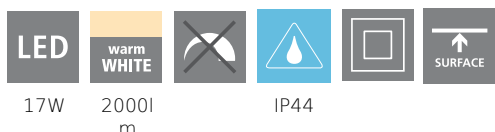

## Leuchtmittel 1

Fassungsart (1)	LED
Leuchtmitteltyp (1)	LED
Leuchtmittel	im Lieferumfang enthalten
Lumen Gesamt	2000
Kelvin Gesamt	3000K
Lichtfarbe Gesamt	WARM WHITE
Energieeffizienzklasse (EEI)	F
Dimmbar	Nein
Info Tauschbarkeit LM/Platine/Driver	LED + Driver nicht tauschbar