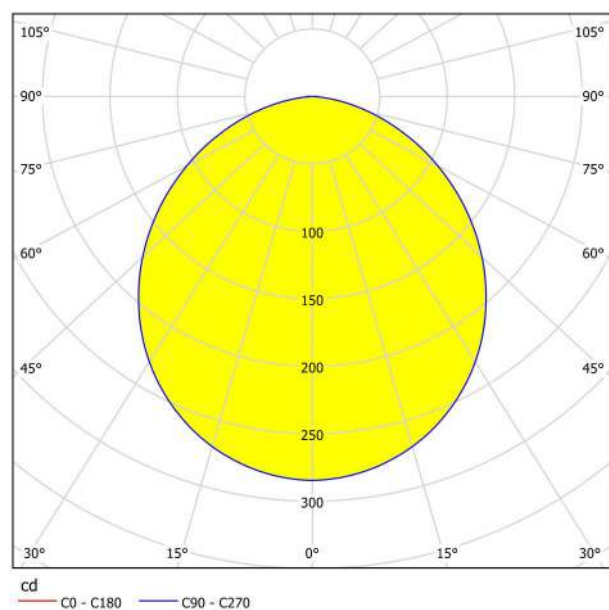

Technische Informationen

Schutzart	IP44
Schutzklasse	2
Netzspannung	220-240V,50/60Hz
Betriebsspannung	220-240V,50/60Hz
Dimmbar	Nein
max. Wattage (1)	11W

Leuchtmittel 1

Fassungsart (1)	LED
Leuchtmitteltyp (1)	LED
Leuchtmittel	im Lieferumfang enthalten
Lumen Gesamt	1350
Kelvin Gesamt	3000K
Lichtfarbe Gesamt	WARM WHITE
Energieeffizienzklasse (EEI)	E
Dimmbar	Nein
Info Tauschbarkeit LM/Platine/Driver	LED + Driver tauschbar durch Fachmann