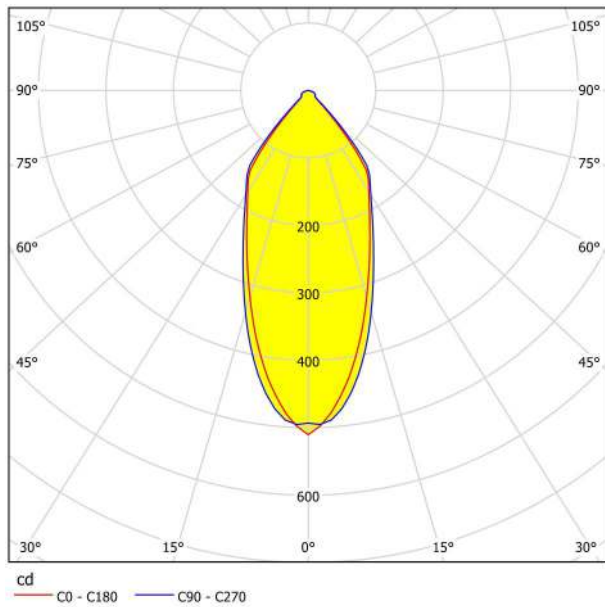

DIE FUNKTIONSGARANTIE GILT NUR FÜR DIE VERWENDUNG DER PRODUKTE IM PRIVATEN BEREICH UND NICHT FÜR PRODUKTE, DIE GEWERBLICH (WIE Z. B. IN RESTAURANTS, HOTELS, RESORTS), AUF KOMMUNALER EBENE ODER IN ALLGEMEINEN BEREICHEN VON MEHRPARTEIENHÄUSERN GENUTZT WERDEN.