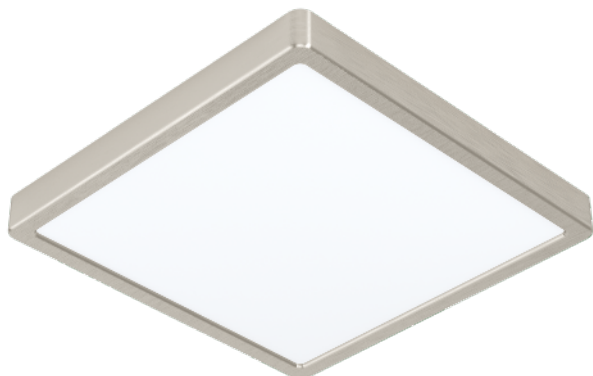

Allgemeine Informationen

Materialnummer	99254
Type	Aufbauleuchte
Produktsegment	Wohnraumleuchte
Thema	sonstige / nicht zuordenbar
Energieeffizienzklasse (EEI)	E

Abmessungen

Artikel Höhe (in mm/in)	28
Artikel Breite (in mm/in)	285
Artikel Länge (in mm/in)	285
Nettogewicht (in kg)	0,98

Material & Farbe

Gehäusematerial	Stahl
Gehäusefarbe	nickel-matt
Glas-/Schirmmaterial	Kunststoff
Glas-/Schirmfarbe	weiss

Funktionalität

Schalterart	ohne Schalter
Batterie	Nein