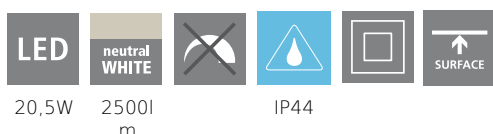

## Leuchtmittel 1

Fassungsart (1)	LED
Leuchtmitteltyp (1)	LED
Leuchtmittel	im Lieferumfang enthalten
Lumen Gesamt	2500
Kelvin Gesamt	4000K
Lichtfarbe Gesamt	WHITE
Energieeffizienzklasse (EEI)	E
Dimmbar	Nein
Info Tauschbarkeit LM/Platine/Driver	LED + Driver nicht tauschbar