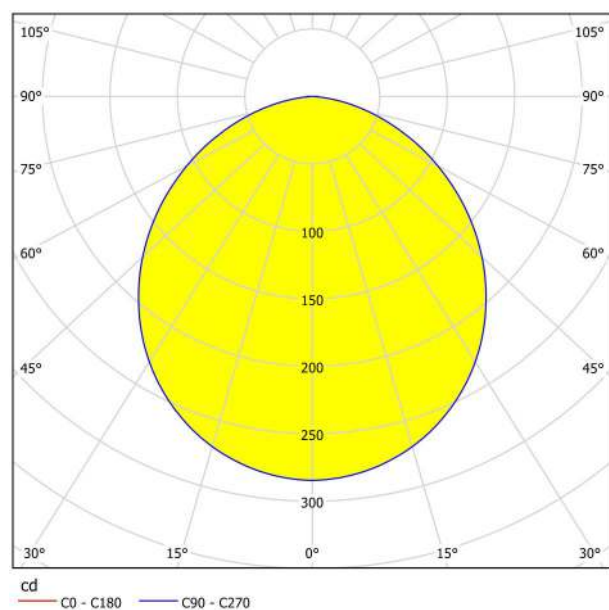

Technische Informationen

Schutzart	IP20
Schutzklasse	2
Netzspannung	220-240V,50/60Hz
Betriebsspannung	220-240V,50/60Hz
Dimmbar	Nein
max. Wattage (1)	11W

Leuchtmittel 1

Fassungsart (1)	LED
Leuchtmitteltyp (1)	LED
Leuchtmittel	im Lieferumfang enthalten
Lumen Gesamt	1350
Kelvin Gesamt	3000K
Lichtfarbe Gesamt	WARM WHITE
Energieeffizienzklasse (EEI)	E
Dimmbar	Nein
Info Tauschbarkeit LM/Platine/Driver	LED + Driver tauschbar durch Fachmann