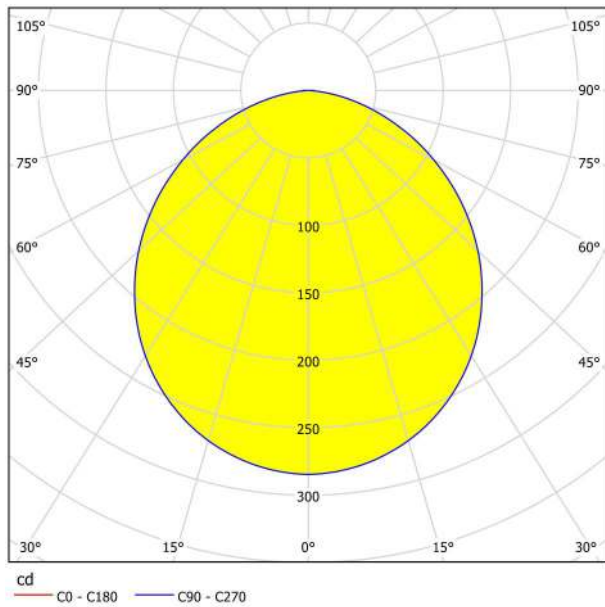

Technische Informationen

Schutzart	IP20
Schutzklasse	2
Netzspannung	220-240V,50/60Hz
Betriebsspannung	220-240V,50/60Hz
Dimmbar	Ja
max. Wattage (1)	11W

Leuchtmittel 1

Fassungsart (1)	LED
Leuchtmitteltyp (1)	LED
Leuchtmittel	im Lieferumfang enthalten
Lumen Gesamt	1350
Kelvin Gesamt	3000K
Lichtfarbe Gesamt	WARM WHITE
Energieeffizienzklasse (EEI)	E
Dimmbar	Ja
Info Tauschbarkeit LM/Platine/Driver	LED + Driver tauschbar durch Fachmann

Kompatible Dimmer

NR.09: 852,095 - OPUS	1
Nr.28: 8542 12 00 - BERKER	1
Nr.31: 5TC8211-0 - SIEMENS	1
Nr.35: 6523 U-102 - BUSCH-JAEGER	1

DIE FUNKTIONSGARANTIE GILT NUR FÜR DIE VERWENDUNG DER PRODUKTE IM PRIVATEN BEREICH UND NICHT FÜR PRODUKTE, DIE GEWERBLICH (WIE Z. B. IN RESTAURANTS, HOTELS, RESORTS), AUF KOMMUNALER EBENE ODER IN ALLGEMEINEN BEREICHEN VON MEHRPARTEIENHÄUSERN GENUTZT WERDEN.