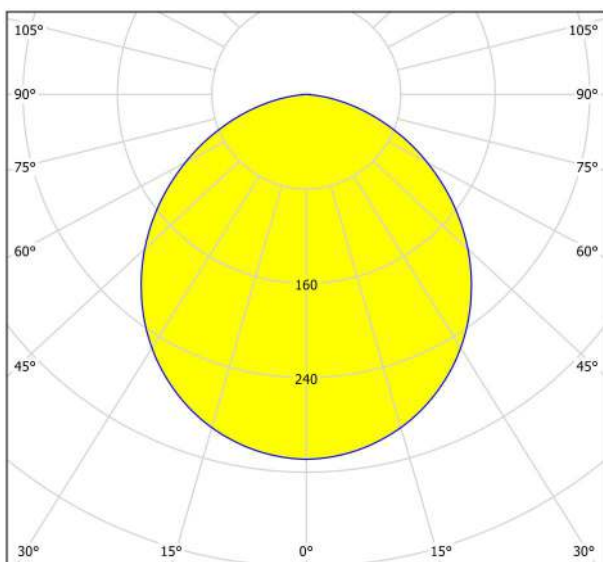

Technische Informationen

Schutzart	IP20
Schutzklasse	2
Netzspannung	220-240V,50/60Hz
Betriebsspannung	220-240V,50/60Hz
Dimmbar	Nein
max. Wattage (1)	11W

Leuchtmittel 1

Fassungsart (1)	LED
Leuchtmitteltyp (1)	LED
Leuchtmittel	im Lieferumfang enthalten
Lumen Gesamt	1350
Kelvin Gesamt	4000K
Lichtfarbe Gesamt	WHITE
Energieeffizienzklasse (EEI)	E
Dimmbar	Nein
Info Tauschbarkeit LM/Platine/Driver	LED + Driver tauschbar durch Fachmann

cd
— C0 - C180 — C90 - C270