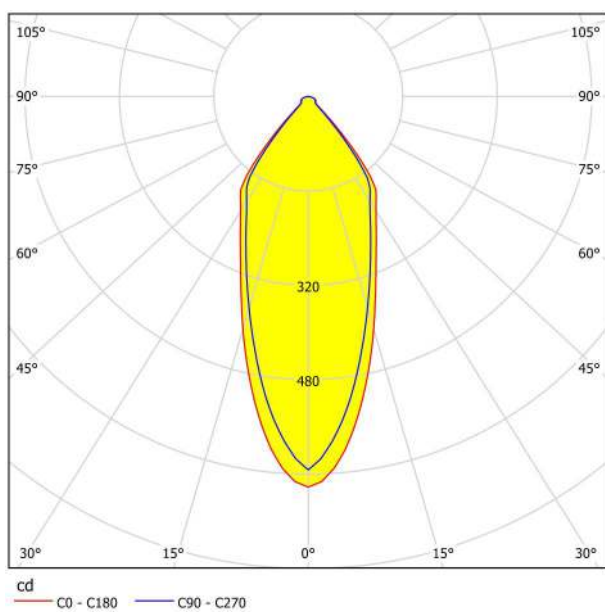

Kompatible Dimmer

NR.06: 5TC8 256 - SIEMENS	1
NR.07: 2262 00 - GIRA	1
NR.08: 2873 - BERKER	1
NR.11: 5TC8 284 - SIEMENS	1
NR.12: 2247 U - BUSCH-JAEGER	1
NR.19: 7759 03 ADW-ETL4 - LEGRAND	1
Nr.20: 6523 U - BUSCH-JAEGER	1
Nr.21: 32E450UDM - CLIPSAL	1
Nr.22: Cat 400T - LEGRAND	1
Nr.24: 6524 U - BUSCH-JAEGER	1
Nr.25: 225 NV DE - JUNG	1
Nr.28: 8542 12 00 - BERKER	1
Nr.29: 5TC8 263 - SIEMENS	1
Nr.31: 5TC8211-0 - SIEMENS	1
Nr.32: System 2000 2385 00 - GIRA	1
Nr.33: ETD U2 - SCHALK	1
Nr.34: EUD61NPN-UC - ELTAKO	1