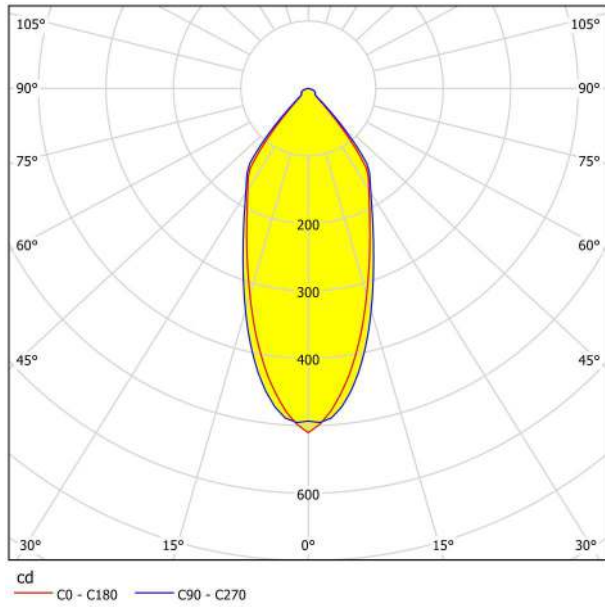

98302 SALICETO

DIE FUNKTIONSGARANTIE GILT NUR FÜR DIE VERWENDUNG DER PRODUKTE IM PRIVATEN BEREICH UND NICHT FÜR PRODUKTE, DIE GEWERBLICH (WIE Z. B. IN RESTAURANTS, HOTELS, RESORTS), AUF KOMMUNALER EBENE ODER IN ALLGEMEINEN BEREICHEN VON MEHRPARTEIENHÄUSERN GENUTZT WERDEN.