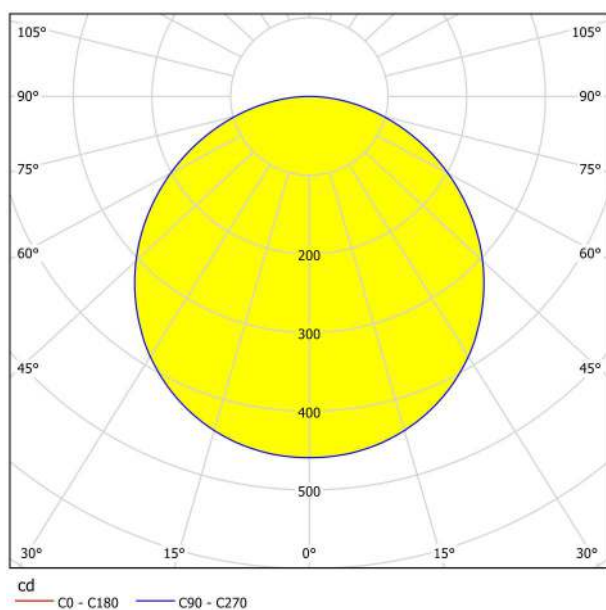

Technische Informationen

Schutzart	IP20
Schutzklasse	2
Netzspannung	220-240V,50/60Hz
Betriebsspannung	220-240V,50/60Hz
Dimmbar	Nein
max. Wattage (1)	17W

Leuchtmittel 1

Fassungsart (1)	LED
Leuchtmitteltyp (1)	LED
Leuchtmittel	im Lieferumfang enthalten
Lumen Gesamt	2000
Kelvin Gesamt	3000K
Lichtfarbe Gesamt	WARM WHITE
Energieeffizienzklasse (EEI)	F
Dimmbar	Nein
Info Tauschbarkeit LM/Platine/Driver	LED + Driver tauschbar durch Fachmann