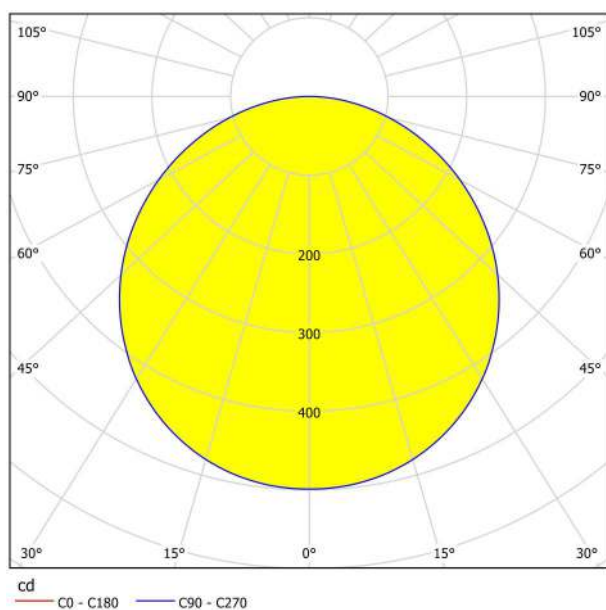

Technische Informationen

Schutzart	IP20
Schutzklasse	2
Netzspannung	220-240V,50/60Hz
Betriebsspannung	220-240V,50/60Hz
Dimmbar	Nein
max. Wattage (1)	17W

Leuchtmittel 1

Fassungsart (1)	LED
Leuchtmitteltyp (1)	LED
Leuchtmittel	im Lieferumfang enthalten
Lumen Gesamt	2100
Kelvin Gesamt	4000K
Lichtfarbe Gesamt	WHITE
Energieeffizienzklasse (EEI)	E
Dimmbar	Nein
Info Tauschbarkeit LM/Platine/Driver	LED + Driver tauschbar durch Fachmann