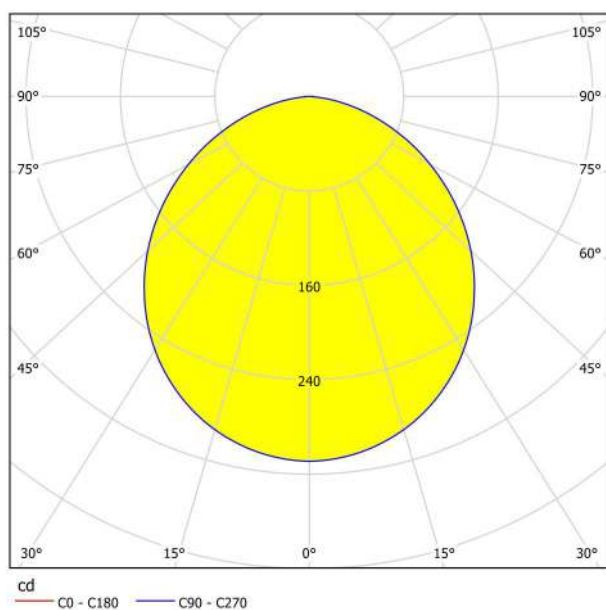

Technische Informationen

Schutzart	IP20
Schutzklasse	2
Netzspannung	220-240V,50/60Hz
Betriebsspannung	220-240V,50/60Hz
Dimmbar	Nein
max. Wattage (1)	11W

Leuchtmittel 1

Fassungsart (1)	LED
Leuchtmitteltyp (1)	LED
Leuchtmittel	im Lieferumfang enthalten
Lumen Gesamt	1350
Kelvin Gesamt	4000K
Lichtfarbe Gesamt	WHITE
Energieeffizienzklasse (EEI)	E
Dimmbar	Nein
Info Tauschbarkeit LM/Platine/Driver	LED + Driver tauschbar durch Fachmann