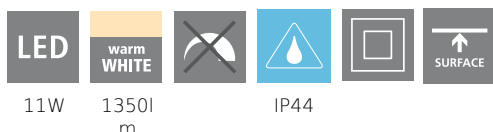

## Leuchtmittel 1

Fassungsart (1)	LED
Leuchtmitteltyp (1)	LED
Leuchtmittel	im Lieferumfang enthalten
Lumen Gesamt	1350
Kelvin Gesamt	3000K
Lichtfarbe Gesamt	WARM WHITE
Energieeffizienzklasse (EEI)	E
Dimmbar	Nein
Info Tauschbarkeit LM/Platine/Driver	LED + Driver nicht tauschbar