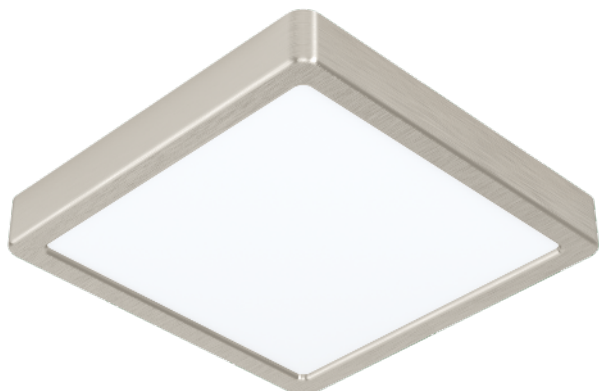

Allgemeine Informationen

Materialnummer	99253
Type	Aufbauleuchte
Produktsegment	Wohnraumleuchte
Thema	sonstige / nicht zuordenbar
Energieeffizienzklasse (EEI)	E

Abmessungen

Artikel Höhe (in mm/in)	28
Artikel Breite (in mm/in)	210
Artikel Länge (in mm/in)	210
Nettogewicht (in kg)	0,62

Material & Farbe

Gehäusematerial	Stahl
Gehäusefarbe	nickel-matt
Glas-/Schirmmaterial	Kunststoff
Glas-/Schirmfarbe	weiss

Funktionalität

Schalterart	ohne Schalter
Batterie	Nein