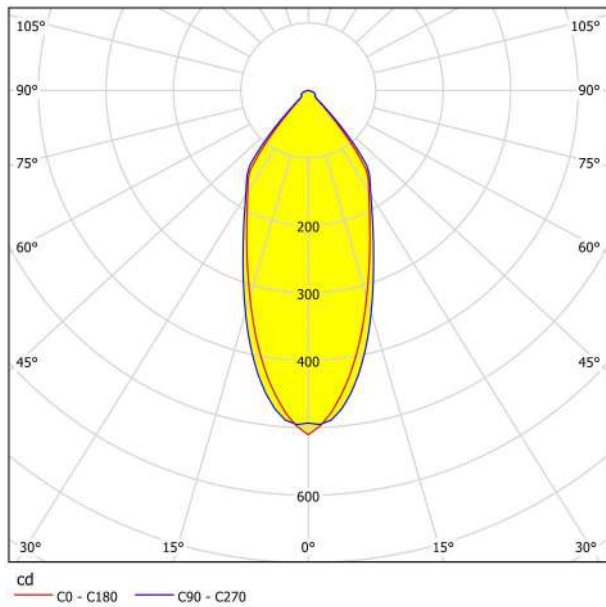

DIE FUNKTIONSGARANTIE GILT NUR FÜR DIE VERWENDUNG DER PRODUKTE IM PRIVATEN BEREICH UND NICHT FÜR PRODUKTE, DIE GEWERBLICH (WIE Z. B. IN RESTAURANTS, HOTELS, RESORTS), AUF KOMMUNALER EBENE ODER IN ALLGEMEINEN BEREICHEN VON MEHRPARTEIENHÄUSERN GENUTZT WERDEN.