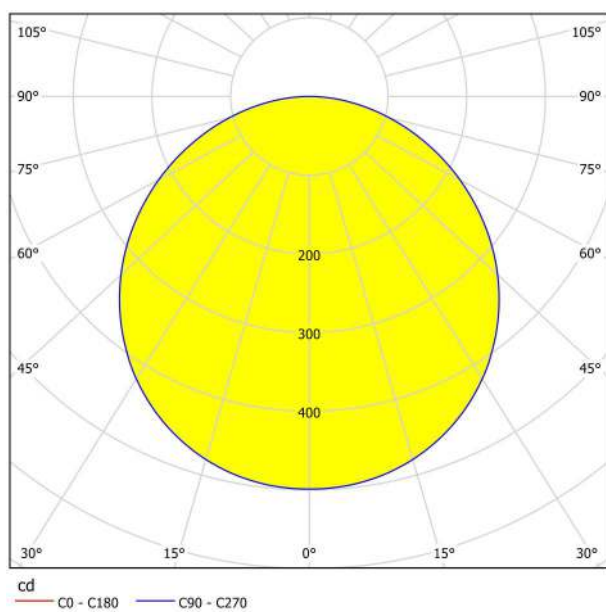

Technische Informationen

Schutzart	IP20
Schutzklasse	2
Netzspannung	220-240V,50/60Hz
Betriebsspannung	220-240V,50/60Hz
Dimmbar	Nein
max. Wattage (1)	17W

Leuchtmittel 1

Fassungsart (1)	LED
Leuchtmitteltyp (1)	LED
Leuchtmittel	im Lieferumfang enthalten
Lumen Gesamt	2100
Kelvin Gesamt	4000K
Lichtfarbe Gesamt	WHITE
Energieeffizienzklasse (EEI)	E
Dimmbar	Nein
Info Tauschbarkeit LM/Platine/Driver	LED + Driver tauschbar durch Fachmann