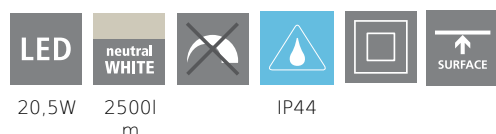

Technische Informationen

Schutzart	IP44
Schutzklasse	2
Netzspannung	220-240V,50/60Hz
Betriebsspannung	220-240V,50/60Hz
Dimmbar	Nein
max. Wattage (1)	20,5W

Leuchtmittel 1

Fassungsart (1)	LED
Leuchtmitteltyp (1)	LED
Leuchtmittel	im Lieferumfang enthalten
Lumen Gesamt	2500
Kelvin Gesamt	4000K
Lichtfarbe Gesamt	WHITE
Energieeffizienzklasse (EEI)	E
Dimmbar	Nein
Info Tauschbarkeit LM/Platine/Driver	LED + Driver nicht tauschbar

DIE FUNKTIONSGARANTIE GILT NUR FÜR DIE VERWENDUNG DER PRODUKTE IM PRIVATEN BEREICH UND NICHT FÜR PRODUKTE, DIE GEWERBLICH (WIE Z. B. IN RESTAURANTS, HOTELS, RESORTS), AUF KOMMUNALER EBENE ODER IN ALLGEMEINEN BEREICHEN VON MEHRPARTEIENHÄUSERN GENUTZT WERDEN.