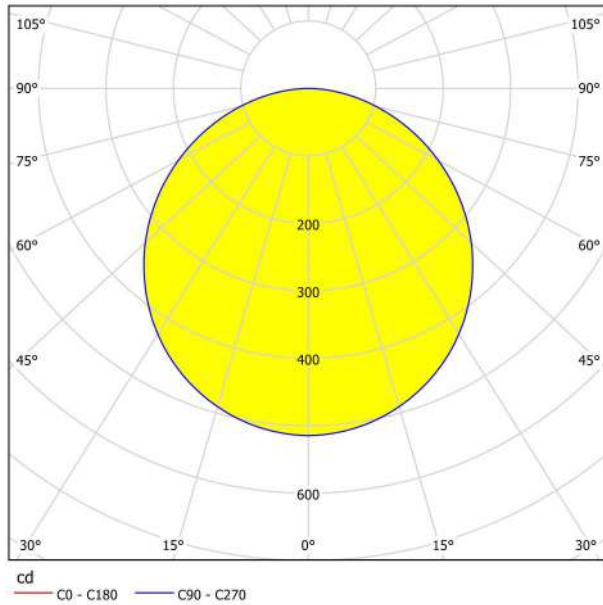

32812 SALOBRENA 1

DIE FUNKTIONSGARANTIE GILT NUR FÜR DIE VERWENDUNG DER PRODUKTE IM PRIVATEN BEREICH UND NICHT FÜR PRODUKTE, DIE GEWERBLICH (WIE Z. B. IN RESTAURANTS, HOTELS, RESORTS), AUF KOMMUNALER EBENE ODER IN ALLGEMEINEN BEREICHEN VON MEHRPARTEIENHÄUSERN GENUTZT WERDEN.