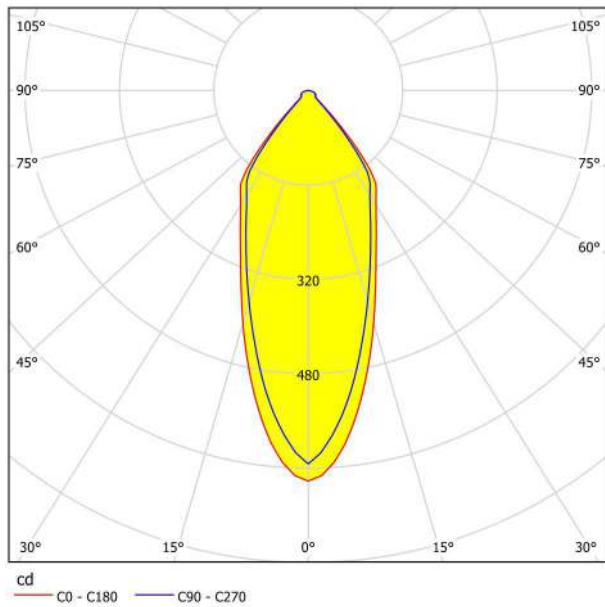

DIE FUNKTIONSGARANTIE GILT NUR FÜR DIE VERWENDUNG DER PRODUKTE IM PRIVATEN BEREICH UND NICHT FÜR PRODUKTE, DIE GEWERBLICH (WIE Z. B. IN RESTAURANTS, HOTELS, RESORTS), AUF KOMMUNALER EBENE ODER IN ALLGEMEINEN BEREICHEN VON MEHRPARTEIENHÄUSERN GENUTZT WERDEN.