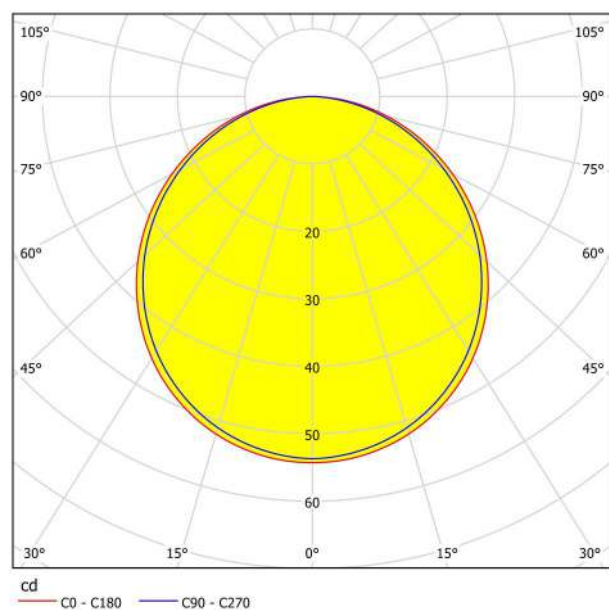

Technische Informationen

Schutzart	IP44
Schutzklasse	2
Netzspannung	220-240V,50/60Hz
Betriebsspannung	220-240V,50/60Hz
Dimmbar	Nein
max. Wattage (1)	2,7W

Leuchtmittel 1

Fassungsart (1)	LED
Leuchtmitteltyp (1)	LED
Leuchtmittel	im Lieferumfang enthalten
Lumen Gesamt	330
Kelvin Gesamt	3000K
Lichtfarbe Gesamt	WARM WHITE
Energieeffizienzklasse (EEI)	E
Dimmbar	Nein
Info Tauschbarkeit LM/Platine/Driver	LED + Driver tauschbar durch Fachmann