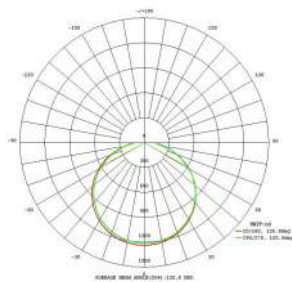

Technische Informationen

Schutzart	IP20
Schutzklasse	1
Netzspannung	220-240V,50/60Hz
Dimmbar	Nein
max. Wattage (1)	50W

Leuchtmittel 1

Fassungsart (1)	LED
Leuchtmitteltyp (1)	LED
Leuchtmittel	im Lieferumfang enthalten
Lumen Gesamt	5900
Kelvin Gesamt	3000K
Lichtfarbe Gesamt	WARM WHITE
Energieeffizienzklasse (EEI)	F
Dimmbar	Nein
Info Tauschbarkeit LM/Platine/Driver	LED + Driver tauschbar durch Fachmann

DIE FUNKTIONSGARANTIE GILT NUR FÜR DIE VERWENDUNG DER PRODUKTE IM PRIVATEN BEREICH UND NICHT FÜR PRODUKTE, DIE GEWERBLICH (WIE Z. B. IN RESTAURANTS, HOTELS, RESORTS), AUF KOMMUNALER EBENE ODER IN ALLGEMEINEN BEREICHEN VON MEHRPARTEIENHÄUSERN GENUTZT WERDEN.