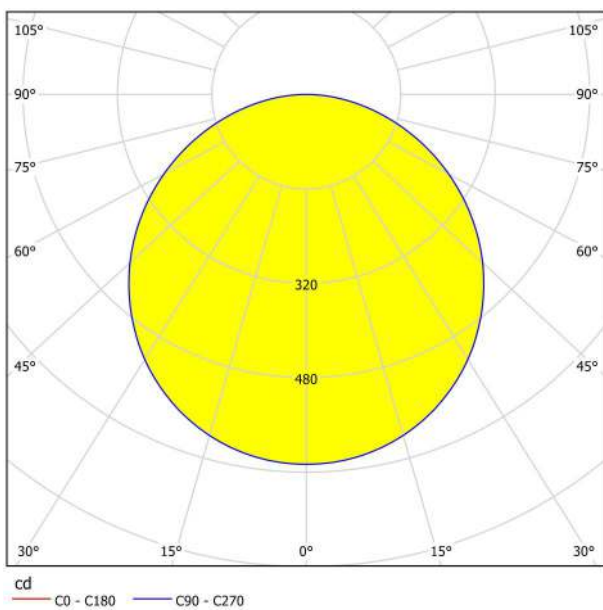

Technische Informationen

Schutzart	IP20
Schutzklasse	2
Netzspannung	220-240V,50/60Hz
Betriebsspannung	220-240V,50/60Hz
Dimmbar	Nein
max. Wattage (1)	20,5W

Leuchtmittel 1

Fassungsart (1)	LED
Leuchtmitteltyp (1)	LED
Leuchtmittel	im Lieferumfang enthalten
Lumen Gesamt	2500
Kelvin Gesamt	4000K
Lichtfarbe Gesamt	WHITE
Energieeffizienzklasse (EEI)	E
Dimmbar	Nein
Info Tauschbarkeit LM/Platine/Driver	LED + Driver tauschbar durch Fachmann

LED
neutral WHITE

20,5W   2500lm