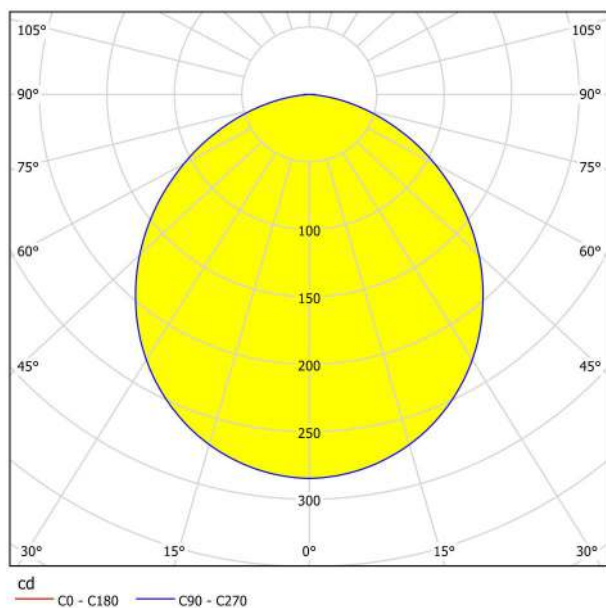

Technische Informationen

Schutzart	IP20
Schutzklasse	2
Netzspannung	220-240V,50/60Hz
Betriebsspannung	220-240V,50/60Hz
Dimmbar	Nein
max. Wattage (1)	11W

Leuchtmittel 1

Fassungsart (1)	LED
Leuchtmitteltyp (1)	LED
Leuchtmittel	im Lieferumfang enthalten
Lumen Gesamt	1350
Kelvin Gesamt	3000K
Lichtfarbe Gesamt	WARM WHITE
Energieeffizienzklasse (EEI)	E
Dimmbar	Nein
Info Tauschbarkeit LM/Platine/Driver	LED + Driver tauschbar durch Fachmann