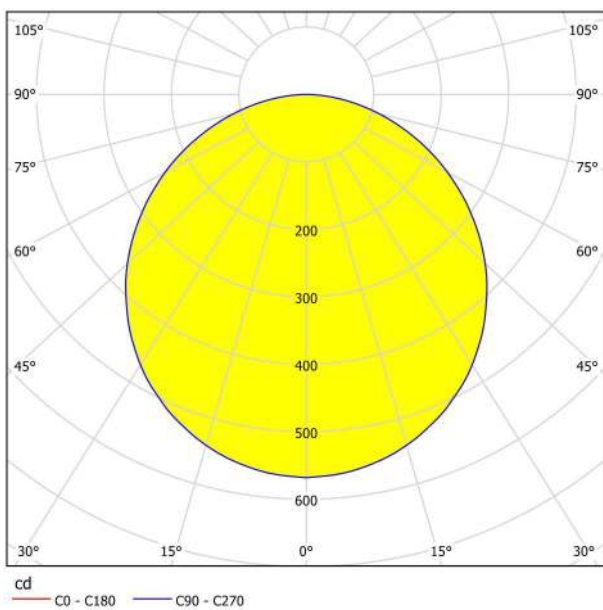

Technische Informationen

Schutzart	IP20
Schutzklasse	2
Netzspannung	220-240V,50/60Hz
Betriebsspannung	220-240V,50/60Hz
Dimmbar	Nein
max. Wattage (1)	20,5W

Leuchtmittel 1

Fassungsart (1)	LED
Leuchtmitteltyp (1)	LED
Leuchtmittel	im Lieferumfang enthalten
Lumen Gesamt	2400
Kelvin Gesamt	3000K
Lichtfarbe Gesamt	WARM WHITE
Energieeffizienzklasse (EEI)	F
Dimmbar	Nein
Info Tauschbarkeit LM/Platine/Driver	LED + Driver tauschbar durch Fachmann

LED
warm WHITE

20,5W   2400lm