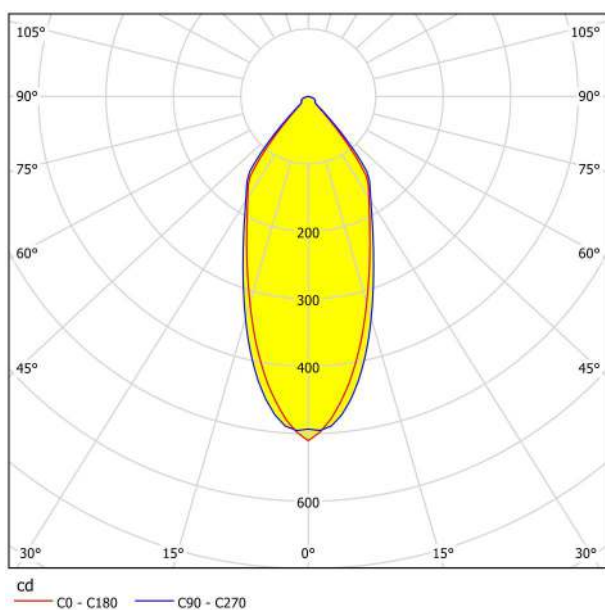

Kompatible Dimmer

NR.06: 5TC8 256 - SIEMENS	1
NR.07: 2262 00 - GIRA	1
NR.08: 2873 - BERKER	1
NR.11: 5TC8 284 - SIEMENS	1
NR.12: 2247 U - BUSCH-JAEGER	1
NR.19: 7759 03 ADW-ETL4 - LEGRAND	1
Nr.20: 6523 U - BUSCH-JAEGER	1
Nr.21: 32E450UDM - CLIPSAL	1
Nr.22: Cat 400T - LEGRAND	1
Nr.24: 6524 U - BUSCH-JAEGER	1
Nr.25: 225 NV DE - JUNG	1
Nr.28: 8542 12 00 - BERKER	1
Nr.29: 5TC8 263 - SIEMENS	1
Nr.31: 5TC8211-0 - SIEMENS	1
Nr.32: System 2000 2385 00 - GIRA	1
Nr.33: ETD U2 - SCHALK	1
Nr.34: EUD61NPN-UC - ELTAKO	1