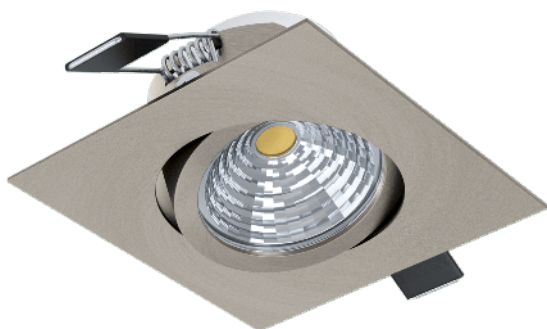

## Allgemeine Informationen

Materialnummer	98308
Type	Einbauleuchte
Produktsegment	Wohnraumleuchte
Thema	sonstige / nicht zuordenbar
Energieeffizienzklasse (EEI)	F