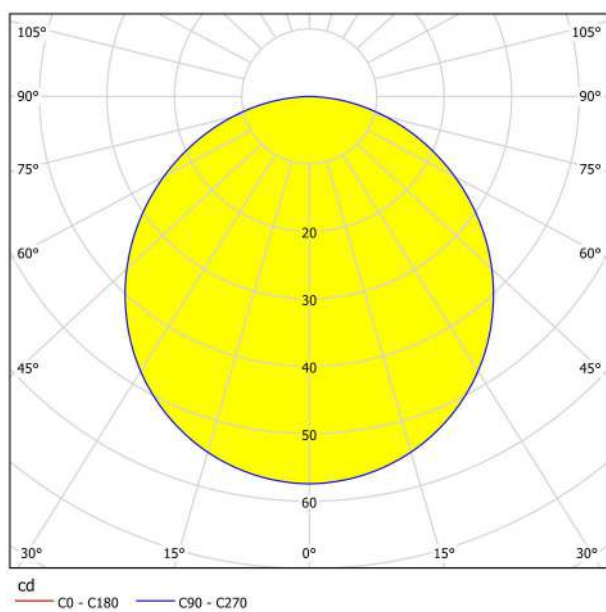

Technische Informationen

Schutzart	IP20
Schutzklasse	2
Netzspannung	220-240V,50/60Hz
Betriebsspannung	220-240V,50/60Hz
Dimmbar	Nein
max. Wattage (1)	2,7W

Leuchtmittel 1

Fassungsart (1)	LED
Leuchtmitteltyp (1)	LED
Leuchtmittel	im Lieferumfang enthalten
Lumen Gesamt	330
Kelvin Gesamt	4000K
Lichtfarbe Gesamt	WHITE
Energieeffizienzklasse (EEI)	E
Dimmbar	Nein
Info Tauschbarkeit LM/Platine/Driver	LED + Driver tauschbar durch Fachmann