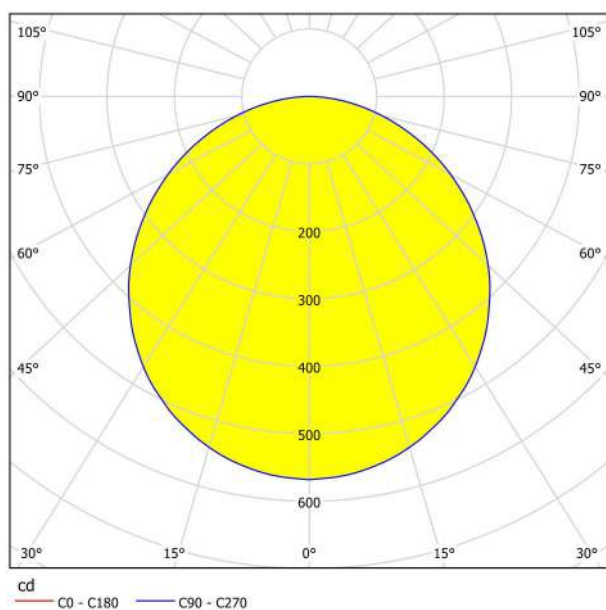

Technische Informationen

Schutzart	IP20
Schutzklasse	2
Netzspannung	220-240V,50/60Hz
Betriebsspannung	220-240V,50/60Hz
Dimmbar	Nein
max. Wattage (1)	20,5W

Leuchtmittel 1

Fassungsart (1)	LED
Leuchtmitteltyp (1)	LED
Leuchtmittel	im Lieferumfang enthalten
Lumen Gesamt	2400
Kelvin Gesamt	3000K
Lichtfarbe Gesamt	WARM WHITE
Energieeffizienzklasse (EEI)	F
Dimmbar	Nein
Info Tauschbarkeit LM/Platine/Driver	LED + Driver tauschbar durch Fachmann