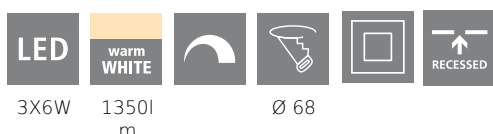

## Leuchtmittel 1

Fassungsart (1)	LED
Leuchtmitteltyp (1)	LED
Leuchtmittel	im Lieferumfang enthalten
Lumen Gesamt	1350
Kelvin Gesamt	2700K
Lichtfarbe Gesamt	WARM WHITE
Energieeffizienzklasse (EEI)	G
Dimmbar	Ja
Info Tauschbarkeit LM/Platine/Driver	LED tauschbar durch Fachmann, kein Driver enthalten