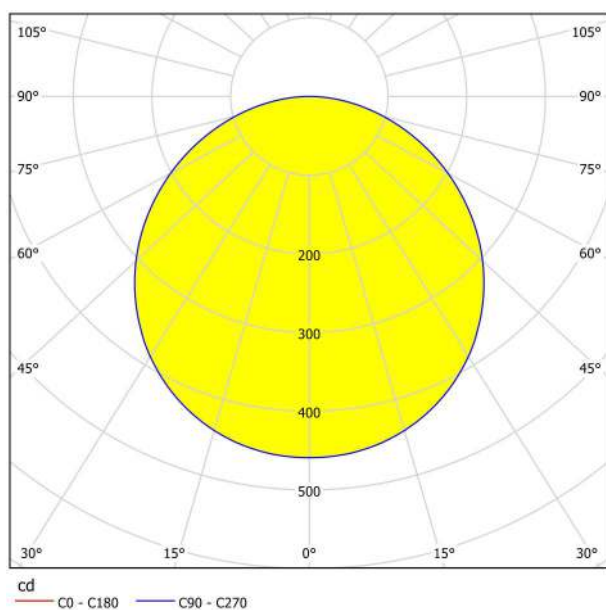

Technische Informationen

Schutzart	IP20
Schutzklasse	2
Netzspannung	220-240V,50/60Hz
Betriebsspannung	220-240V,50/60Hz
Dimmbar	Ja
max. Wattage (1)	17W

Leuchtmittel 1

Fassungsart (1)	LED
Leuchtmitteltyp (1)	LED
Leuchtmittel	im Lieferumfang enthalten
Lumen Gesamt	2000
Kelvin Gesamt	3000K
Lichtfarbe Gesamt	WARM WHITE
Energieeffizienzklasse (EEI)	F
Dimmbar	Ja
Info Tauschbarkeit LM/Platine/Driver	LED + Driver tauschbar durch Fachmann