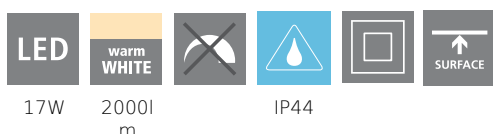

## Leuchtmittel 1

Fassungsart (1)	LED
Leuchtmitteltyp (1)	LED
Leuchtmittel	im Lieferumfang enthalten
Lumen Gesamt	2000
Kelvin Gesamt	3000K
Lichtfarbe Gesamt	WARM WHITE
Energieeffizienzklasse (EEI)	F
Dimmbar	Nein
Info Tauschbarkeit LM/Platine/Driver	LED + Driver nicht tauschbar