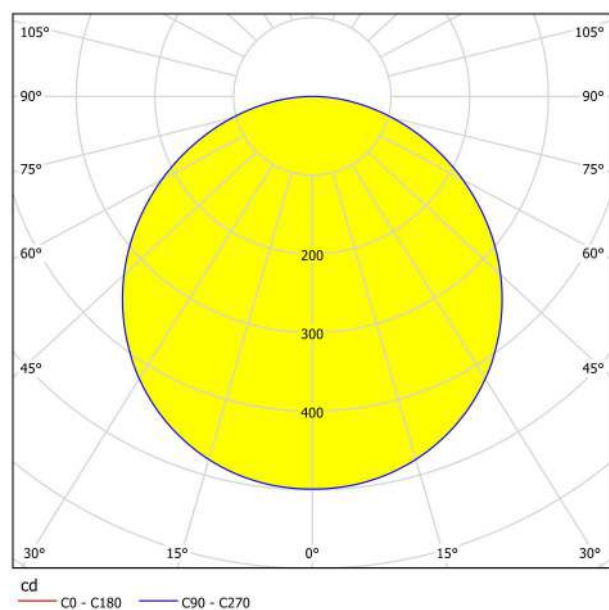

Technische Informationen

Schutzart	IP20
Schutzklasse	2
Netzspannung	220-240V,50/60Hz
Betriebsspannung	220-240V,50/60Hz
Dimmbar	Nein
max. Wattage (1)	17W

Leuchtmittel 1

Fassungsart (1)	LED
Leuchtmitteltyp (1)	LED
Leuchtmittel	im Lieferumfang enthalten
Lumen Gesamt	2100
Kelvin Gesamt	4000K
Lichtfarbe Gesamt	WHITE
Energieeffizienzklasse (EEI)	E
Dimmbar	Nein
Info Tauschbarkeit LM/Platine/Driver	LED + Driver tauschbar durch Fachmann