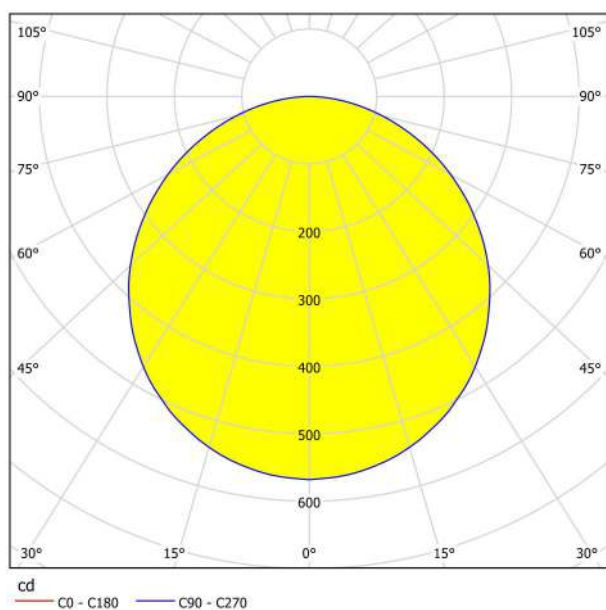

Technische Informationen

Schutzart	IP20
Schutzklasse	2
Netzspannung	220-240V,50/60Hz
Betriebsspannung	220-240V,50/60Hz
Dimmbar	Ja
max. Wattage (1)	20,5W

Leuchtmittel 1

Fassungsart (1)	LED
Leuchtmitteltyp (1)	LED
Leuchtmittel	im Lieferumfang enthalten
Lumen Gesamt	2400
Kelvin Gesamt	3000K
Lichtfarbe Gesamt	WARM WHITE
Energieeffizienzklasse (EEI)	F
Dimmbar	Ja
Info Tauschbarkeit LM/Platine/Driver	LED + Driver tauschbar durch Fachmann