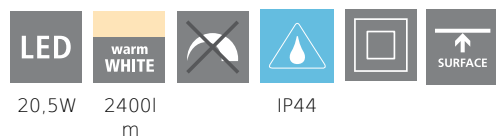

## Leuchtmittel 1

Fassungsart (1)	LED
Leuchtmitteltyp (1)	LED
Leuchtmittel	im Lieferumfang enthalten
Lumen Gesamt	2400
Kelvin Gesamt	3000K
Lichtfarbe Gesamt	WARM WHITE
Energieeffizienzklasse (EEI)	F
Dimmbar	Nein
Info Tauschbarkeit LM/Platine/Driver	LED + Driver nicht tauschbar