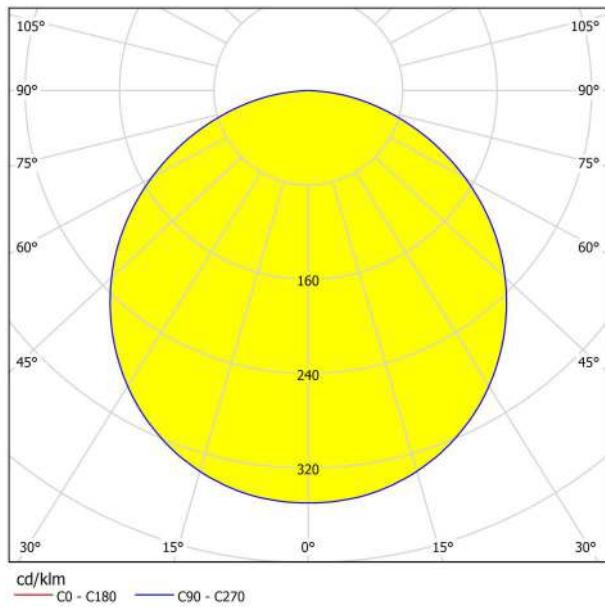

96154 SALOBRENA 1

DIE FUNKTIONSGARANTIE GILT NUR FÜR DIE VERWENDUNG DER PRODUKTE IM PRIVATEN BEREICH UND NICHT FÜR PRODUKTE, DIE GEWERBLICH (WIE Z. B. IN RESTAURANTS, HOTELS, RESORTS), AUF KOMMUNALER EBENE ODER IN ALLGEMEINEN BEREICHEN VON MEHRPARTEIENHÄUSERN GENUTZT WERDEN.