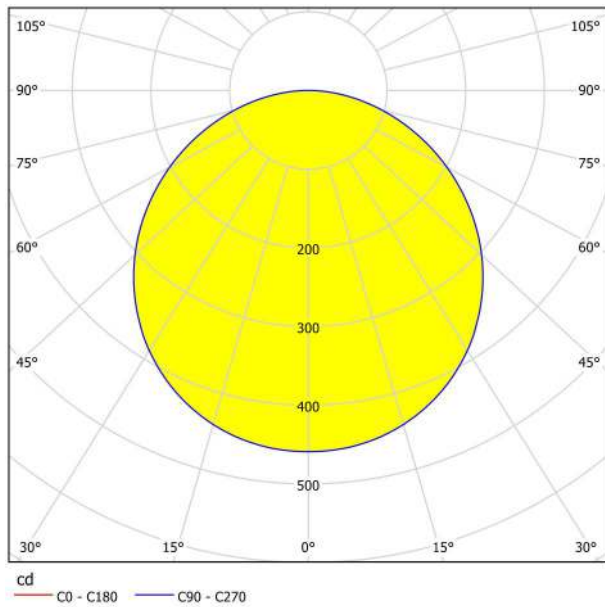

Technische Informationen

Schutzart	IP20
Schutzklasse	2
Netzspannung	220-240V,50/60Hz
Betriebsspannung	220-240V,50/60Hz
Dimmbar	Ja
max. Wattage (1)	17W

Leuchtmittel 1

Fassungsart (1)	LED
Leuchtmitteltyp (1)	LED
Leuchtmittel	im Lieferumfang enthalten
Lumen Gesamt	2000
Kelvin Gesamt	3000K
Lichtfarbe Gesamt	WARM WHITE
Energieeffizienzklasse (EEI)	F
Dimmbar	Ja
Info Tauschbarkeit LM/Platine/Driver	LED + Driver tauschbar durch Fachmann

Kompatible Dimmer

Nr.30: 852,096 - OPUS	1
Nr.31: 5TC8211-0 - SIEMENS	1
Nr.34: EUD61NPN-UC - ELTAKO	1
Nr.35: 6523 U-102 - BUSCH-JAEGER	1

DIE FUNKTIONSGARANTIE GILT NUR FÜR DIE VERWENDUNG DER PRODUKTE IM PRIVATEN BEREICH UND NICHT FÜR PRODUKTE, DIE GEWERBLICH (WIE Z. B. IN RESTAURANTS, HOTELS, RESORTS), AUF KOMMUNALER EBENE ODER IN ALLGEMEINEN BEREICHEN VON MEHRPARTEIENHÄUSERN GENUTZT WERDEN.