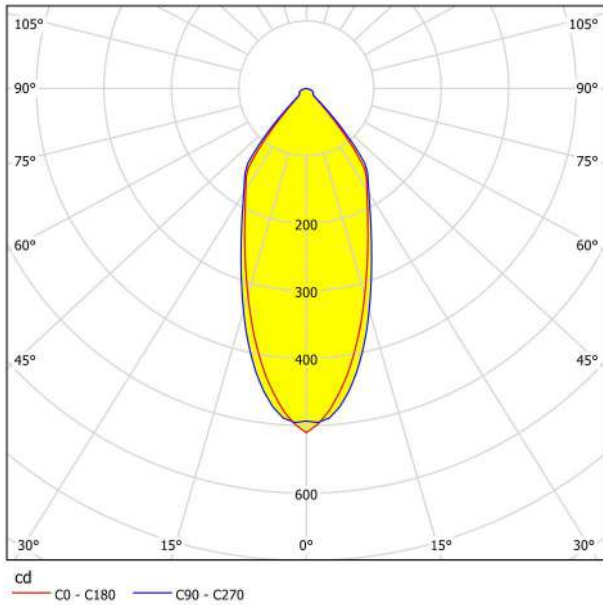

98304 SALICETO

DIE FUNKTIONSGARANTIE GILT NUR FÜR DIE VERWENDUNG DER PRODUKTE IM PRIVATEN BEREICH UND NICHT FÜR PRODUKTE, DIE GEWERBLICH (WIE Z. B. IN RESTAURANTS, HOTELS, RESORTS), AUF KOMMUNALER EBENE ODER IN ALLGEMEINEN BEREICHEN VON MEHRPARTEIENHÄUSERN GENUTZT WERDEN.