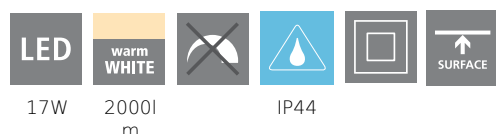

## Leuchtmittel 1

Fassungsart (1)	LED
Leuchtmitteltyp (1)	LED
Leuchtmittel	im Lieferumfang enthalten
Lumen Gesamt	2000
Kelvin Gesamt	3000K
Lichtfarbe Gesamt	WARM WHITE
Energieeffizienzklasse (EEI)	F
Dimmbar	Nein
Info Tauschbarkeit LM/Platine/Driver	LED + Driver nicht tauschbar