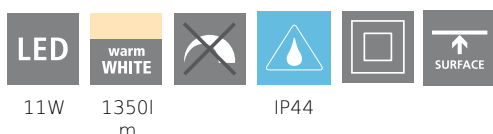

## Leuchtmittel 1

Fassungsart (1)	LED
Leuchtmitteltyp (1)	LED
Leuchtmittel	im Lieferumfang enthalten
Lumen Gesamt	1350
Kelvin Gesamt	3000K
Lichtfarbe Gesamt	WARM WHITE
Energieeffizienzklasse (EEI)	E
Dimmbar	Nein
Info Tauschbarkeit LM/Platine/Driver	LED + Driver nicht tauschbar