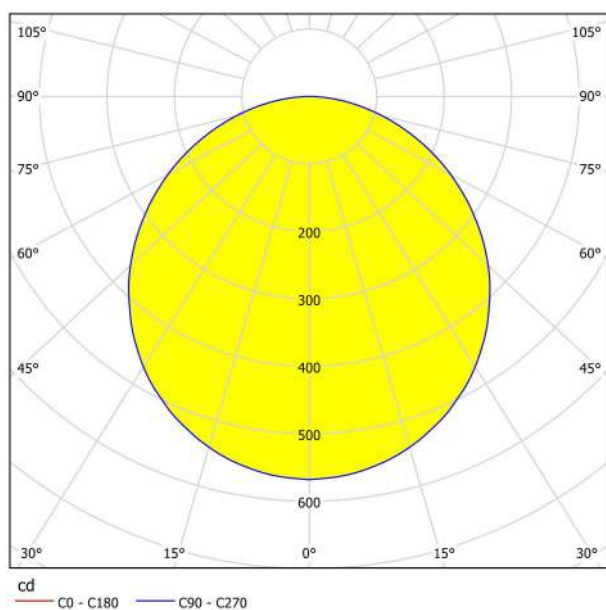

Technische Informationen

Schutzart	IP44
Schutzklasse	2
Netzspannung	220-240V,50/60Hz
Betriebsspannung	220-240V,50/60Hz
Dimmbar	Nein
max. Wattage (1)	20,5W

Leuchtmittel 1

Fassungsart (1)	LED
Leuchtmitteltyp (1)	LED
Leuchtmittel	im Lieferumfang enthalten
Lumen Gesamt	2400
Kelvin Gesamt	3000K
Lichtfarbe Gesamt	WARM WHITE
Energieeffizienzklasse (EEI)	F
Dimmbar	Nein
Info Tauschbarkeit LM/Platine/Driver	LED + Driver nicht tauschbar