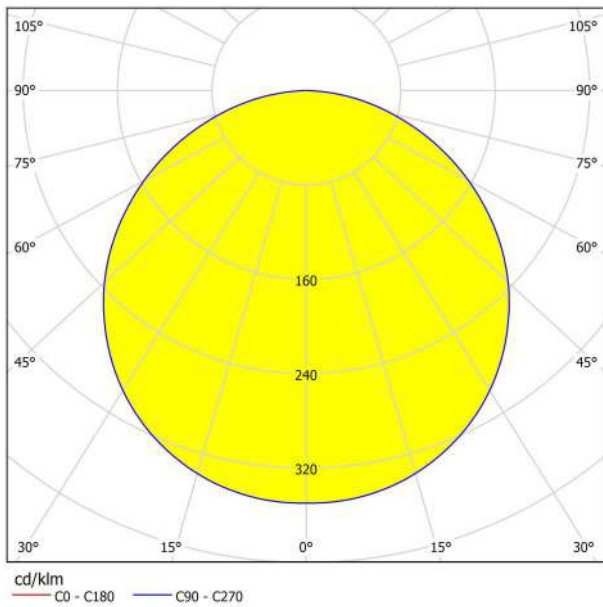

96153 SALOBRENA 1

DIE FUNKTIONSGARANTIE GILT NUR FÜR DIE VERWENDUNG DER PRODUKTE IM PRIVATEN BEREICH UND NICHT FÜR PRODUKTE, DIE GEWERBLICH (WIE Z. B. IN RESTAURANTS, HOTELS, RESORTS), AUF KOMMUNALER EBENE ODER IN ALLGEMEINEN BEREICHEN VON MEHRPARTEIENHÄUSERN GENUTZT WERDEN.