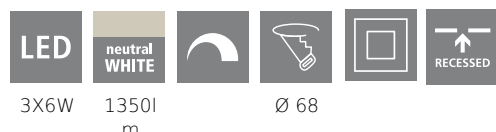

## Leuchtmittel 1

Fassungsart (1)	LED
Leuchtmitteltyp (1)	LED
Leuchtmittel	im Lieferumfang enthalten
Lumen Gesamt	1350
Kelvin Gesamt	4000K
Lichtfarbe Gesamt	WHITE
Energieeffizienzklasse (EEI)	F
Dimmbar	Ja
Info Tauschbarkeit LM/Platine/Driver	LED tauschbar durch Fachmann, kein Driver enthalten