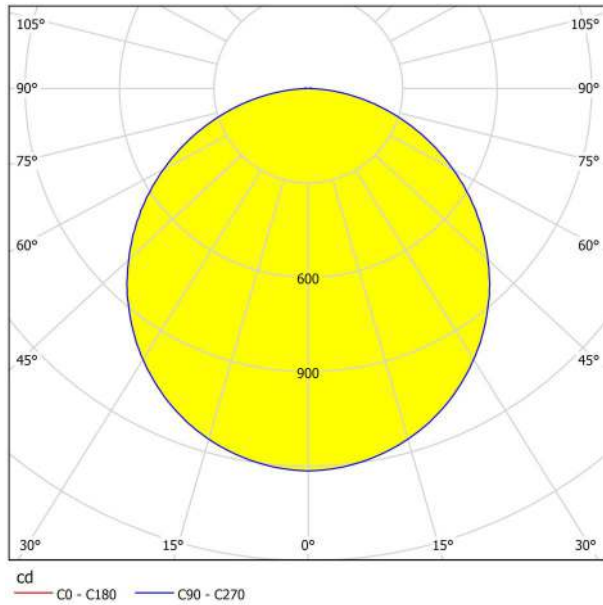

32811 SALOBRENA 1

DIE FUNKTIONSGARANTIE GILT NUR FÜR DIE VERWENDUNG DER PRODUKTE IM PRIVATEN BEREICH UND NICHT FÜR PRODUKTE, DIE GEWERBLICH (WIE Z. B. IN RESTAURANTS, HOTELS, RESORTS), AUF KOMMUNALER EBENE ODER IN ALLGEMEINEN BEREICHEN VON MEHRPARTEIENHÄUSERN GENUTZT WERDEN.