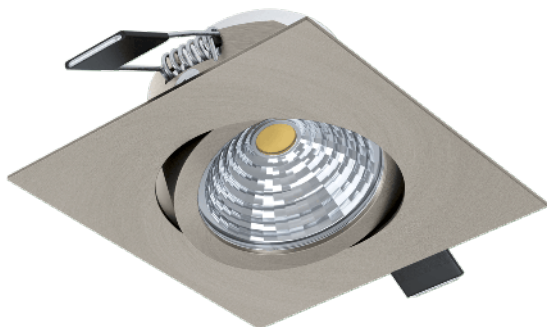

## Allgemeine Informationen

Materialnummer	98304
Type	Einbauleuchte
Produktsegment	Wohnraumleuchte
Thema	sonstige / nicht zuordenbar
Energieeffizienzklasse (EEI)	G