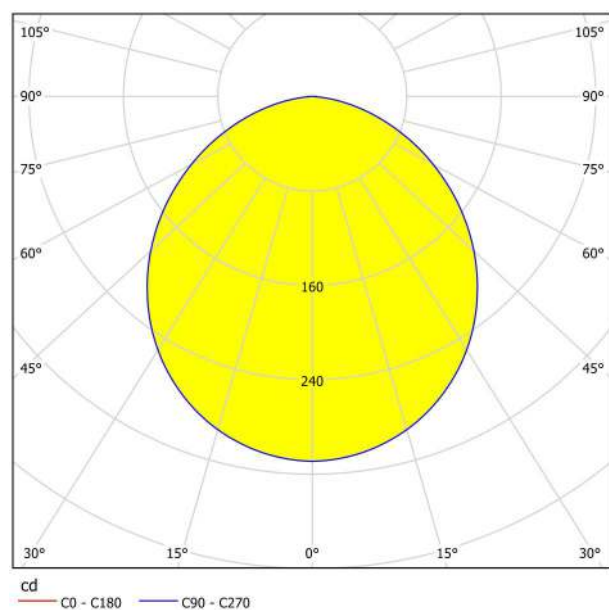

Technische Informationen

Schutzart	IP20
Schutzklasse	2
Netzspannung	220-240V,50/60Hz
Betriebsspannung	220-240V,50/60Hz
Dimmbar	Nein
max. Wattage (1)	11W

Leuchtmittel 1

Fassungsart (1)	LED
Leuchtmitteltyp (1)	LED
Leuchtmittel	im Lieferumfang enthalten
Lumen Gesamt	1350
Kelvin Gesamt	4000K
Lichtfarbe Gesamt	WHITE
Energieeffizienzklasse (EEI)	E
Dimmbar	Nein
Info Tauschbarkeit LM/Platine/Driver	LED + Driver tauschbar durch Fachmann