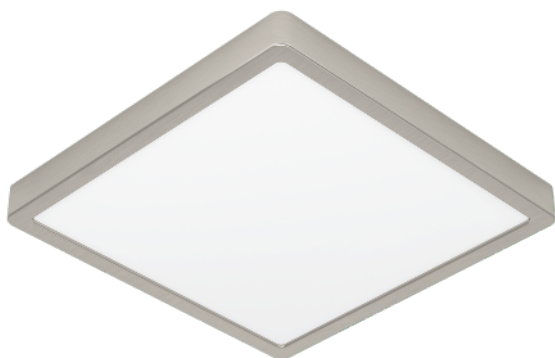

Allgemeine Informationen

Materialnummer	900595
Type	Aufbauleuchte
Produktsegment	Wohnraumleuchte
Thema	sonstige / nicht zuordenbar
Energieeffizienzklasse (EEI)	F

Abmessungen

Artikel Höhe (in mm/in)	28
Artikel Breite (in mm/in)	285
Artikel Länge (in mm/in)	285
Nettogewicht (in kg)	0,88

Material & Farbe

Gehäusematerial	Stahl
Gehäusefarbe	nickel-matt
Glas-/Schirmmaterial	Kunststoff
Glas-/Schirmfarbe	weiss

Funktionalität

Schalterart	ohne Schalter
Batterie	Nein