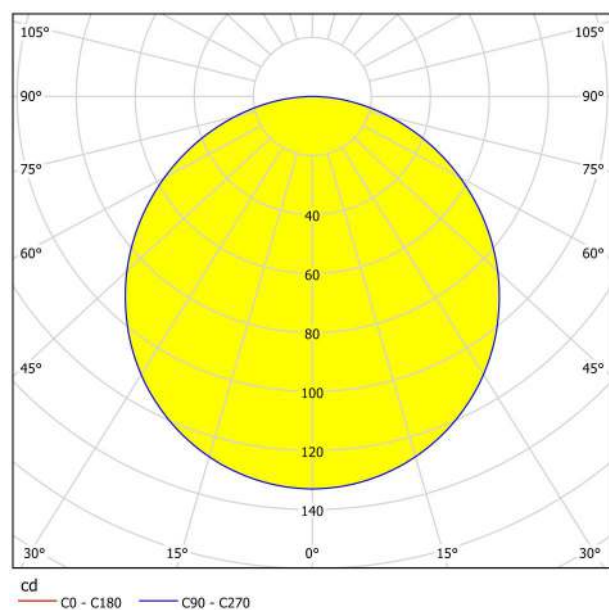

Technische Informationen

Schutzart	IP20
Schutzklasse	2
Netzspannung	220-240V,50/60Hz
Betriebsspannung	220-240V,50/60Hz
Dimmbar	Nein
max. Wattage (1)	5,5W

Leuchtmittel 1

Fassungsart (1)	LED
Leuchtmitteltyp (1)	LED
Leuchtmittel	im Lieferumfang enthalten
Lumen Gesamt	650
Kelvin Gesamt	3000K
Lichtfarbe Gesamt	WARM WHITE
Energieeffizienzklasse (EEI)	F
Dimmbar	Nein
Info Tauschbarkeit LM/Platine/Driver	LED + Driver tauschbar durch Fachmann