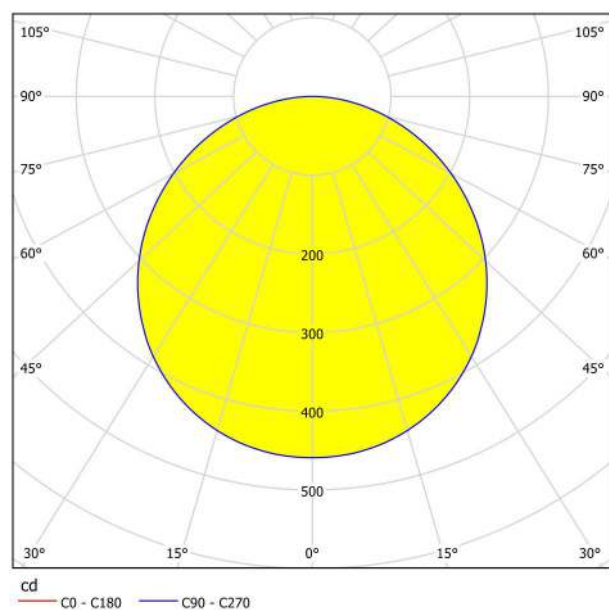

Technische Informationen

Schutzart	IP20
Schutzklasse	2
Netzspannung	220-240V,50/60Hz
Betriebsspannung	220-240V,50/60Hz
Dimmbar	Ja
max. Wattage (1)	17W

Leuchtmittel 1

Fassungsart (1)	LED
Leuchtmitteltyp (1)	LED
Leuchtmittel	im Lieferumfang enthalten
Lumen Gesamt	2000
Kelvin Gesamt	3000K
Lichtfarbe Gesamt	WARM WHITE
Energieeffizienzklasse (EEI)	F
Dimmbar	Ja
Info Tauschbarkeit LM/Platine/Driver	LED + Driver tauschbar durch Fachmann