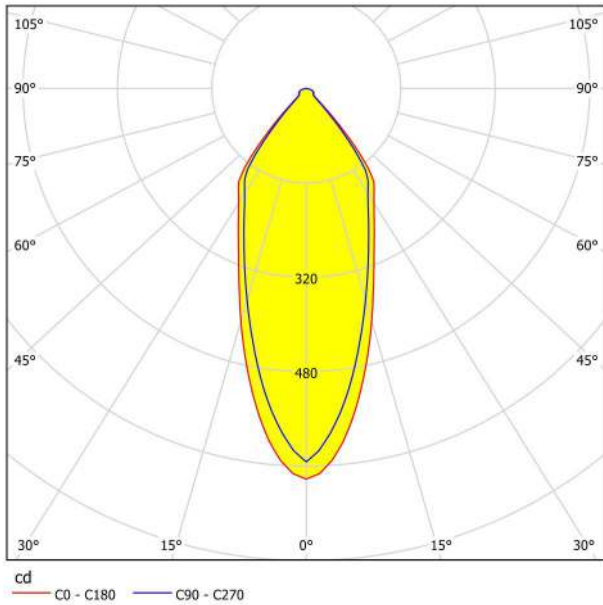

DIE FUNKTIONSGARANTIE GILT NUR FÜR DIE VERWENDUNG DER PRODUKTE IM PRIVATEN BEREICH UND NICHT FÜR PRODUKTE, DIE GEWERBLICH (WIE Z. B. IN RESTAURANTS, HOTELS, RESORTS), AUF KOMMUNALER EBENE ODER IN ALLGEMEINEN BEREICHEN VON MEHRPARTEIENHÄUSERN GENUTZT WERDEN.