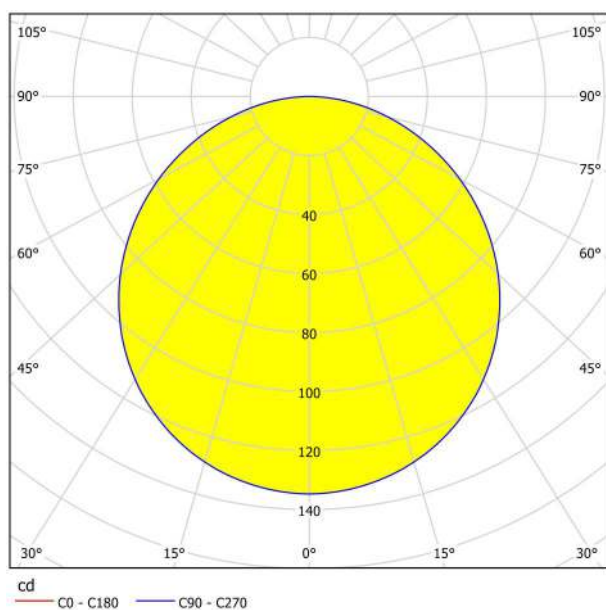

Technische Informationen

Schutzart	IP20
Schutzklasse	2
Netzspannung	220-240V,50/60Hz
Betriebsspannung	220-240V,50/60Hz
Dimmbar	Nein
max. Wattage (1)	5,5W

Leuchtmittel 1

Fassungsart (1)	LED
Leuchtmitteltyp (1)	LED
Leuchtmittel	im Lieferumfang enthalten
Lumen Gesamt	700
Kelvin Gesamt	4000K
Lichtfarbe Gesamt	WHITE
Energieeffizienzklasse (EEI)	E
Dimmbar	Nein
Info Tauschbarkeit LM/Platine/Driver	LED + Driver tauschbar durch Fachmann