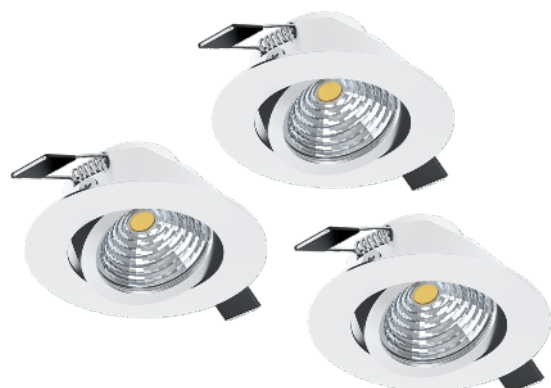

Allgemeine Informationen

Materialnummer	33391
Type	Einbauleuchte
Produktsegment	Wohnraumleuchte
Thema	sonstige / nicht zuordenbar
Energieeffizienzklasse (EEI)	F

Abmessungen

Artikel Höhe (in mm/in)	42
Artikel Durchmesser (in mm/in)	88
Einbautiefe (in mm/in)	50
Ausschnitt (in mm/in)	68
Nettogewicht (in kg)	0,46

Material & Farbe

Gehäusematerial	Alu
Gehäusefarbe	weiss
Glas-/Schirmmaterial	Glas
Glas-/Schirmfarbe	klar, weiss

Funktionalität

Schalterart	ohne Schalter
Batterie	Nein