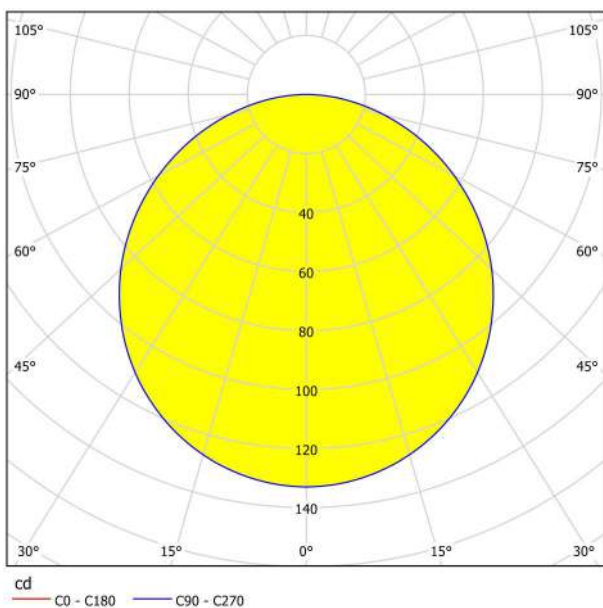

Technische Informationen

Schutzart	IP20
Schutzklasse	2
Netzspannung	220-240V,50/60Hz
Betriebsspannung	220-240V,50/60Hz
Dimmbar	Nein
max. Wattage (1)	5,5W

Leuchtmittel 1

Fassungsart (1)	LED
Leuchtmitteltyp (1)	LED
Leuchtmittel	im Lieferumfang enthalten
Lumen Gesamt	650
Kelvin Gesamt	3000K
Lichtfarbe Gesamt	WARM WHITE
Energieeffizienzklasse (EEI)	F
Dimmbar	Nein
Info Tauschbarkeit LM/Platine/Driver	LED + Driver tauschbar durch Fachmann