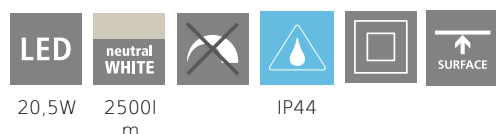

## Leuchtmittel 1

Fassungsart (1)	LED
Leuchtmitteltyp (1)	LED
Leuchtmittel	im Lieferumfang enthalten
Lumen Gesamt	2500
Kelvin Gesamt	4000K
Lichtfarbe Gesamt	WHITE
Energieeffizienzklasse (EEI)	E
Dimmbar	Nein
Info Tauschbarkeit LM/Platine/Driver	LED + Driver nicht tauschbar