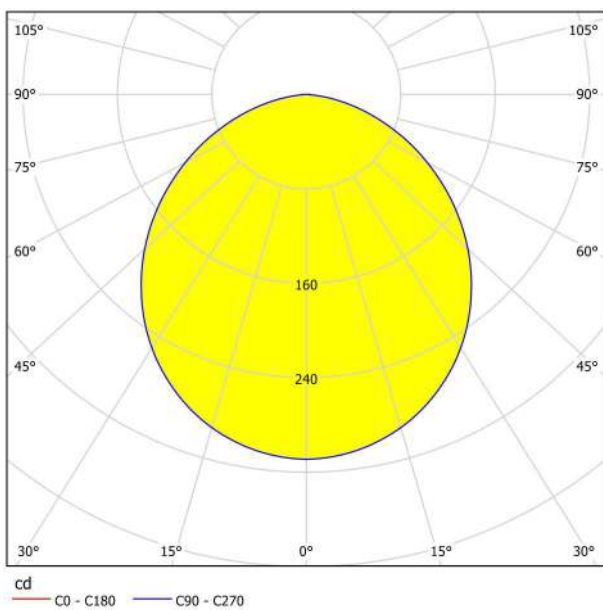

Technische Informationen

Schutzart	IP20
Schutzklasse	2
Netzspannung	220-240V,50/60Hz
Betriebsspannung	220-240V,50/60Hz
Dimmbar	Nein
max. Wattage (1)	11W

Leuchtmittel 1

Fassungsart (1)	LED
Leuchtmitteltyp (1)	LED
Leuchtmittel	im Lieferumfang enthalten
Lumen Gesamt	1350
Kelvin Gesamt	4000K
Lichtfarbe Gesamt	WHITE
Energieeffizienzklasse (EEI)	E
Dimmbar	Nein
Info Tauschbarkeit LM/Platine/Driver	LED + Driver tauschbar durch Fachmann

LED
neutral WHITE

11W   1350lm