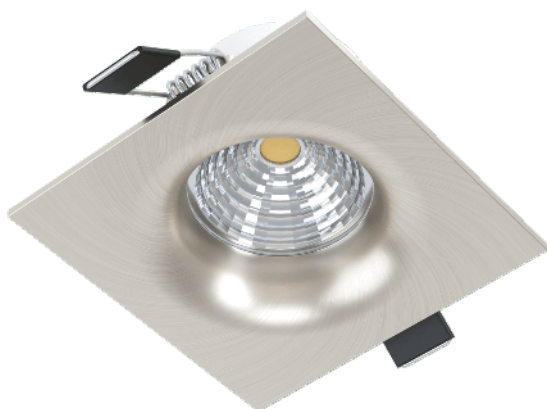

Allgemeine Informationen

Materialnummer	98474
Type	Einbauleuchte
Produktsegment	Wohnraumleuchte
Thema	sonstige / nicht zuordenbar

Abmessungen

Artikel Höhe (in mm/in)	42
Artikel Breite (in mm/in)	88
Artikel Länge (in mm/in)	88
Einbautiefe (in mm/in)	50
Ausschnitt (in mm/in)	68
Nettogewicht (in kg)	0,14

Material & Farbe

Gehäusematerial	Alu
Gehäusefarbe	nickel-matt
Glas-/Schirmmaterial	Glas
Glas-/Schirmfarbe	klar

Funktionalität

Schalterart	ohne Schalter
Funktion	LED nicht tauschbar
Batterie	Nein