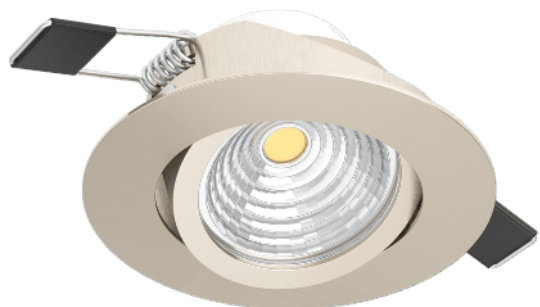

Allgemeine Informationen

Materialnummer	900746
Type	Einbauleuchte
Produktsegment	Wohnraumleuchte
Thema	sonstige / nicht zuordenbar
Energieeffizienzklasse (EEI)	G

Abmessungen

Artikel Höhe (in mm/in)	42
Artikel Durchmesser (in mm/in)	88
Einbautiefe (in mm/in)	50
Ausschnitt (in mm/in)	68
Nettogewicht (in kg)	0,47

Material & Farbe

Gehäusematerial	Alu
Gehäusefarbe	nickel-matt

Funktionalität

Schalterart	ohne Schalter
Batterie	Nein