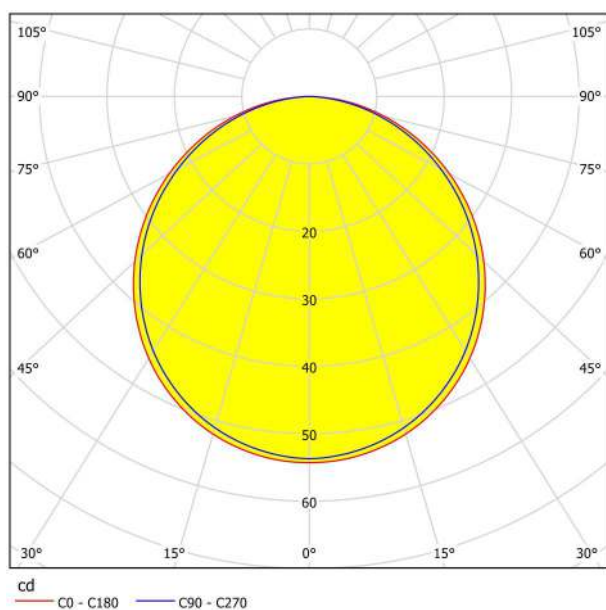

Technische Informationen

Schutzart	IP20
Schutzklasse	2
Netzspannung	220-240V,50/60Hz
Betriebsspannung	220-240V,50/60Hz
Dimmbar	Nein
max. Wattage (1)	3X2,7W

Leuchtmittel 1

Fassungsart (1)	LED
Leuchtmitteltyp (1)	LED
Leuchtmittel	im Lieferumfang enthalten
Lumen Gesamt	990
Kelvin Gesamt	3000K
Lichtfarbe Gesamt	WARM WHITE
Energieeffizienzklasse (EEI)	E
Dimmbar	Nein
Info Tauschbarkeit LM/Platine/Driver	LED + Driver tauschbar durch Fachmann