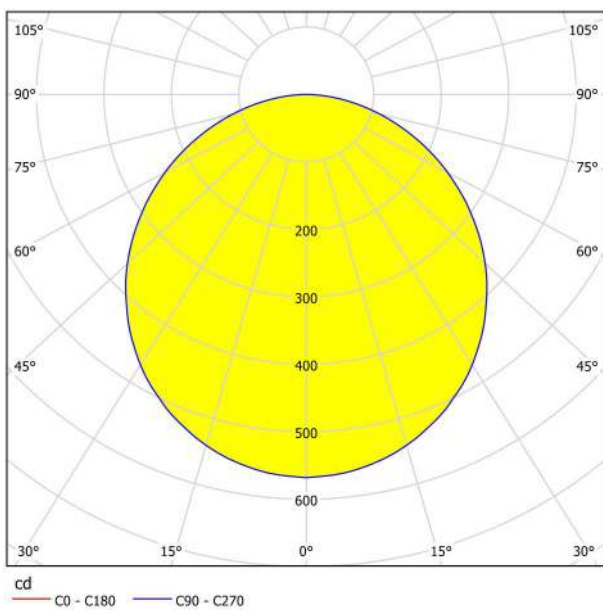

Technische Informationen

Schutzart	IP20
Schutzklasse	2
Netzspannung	220-240V,50/60Hz
Betriebsspannung	220-240V,50/60Hz
Dimmbar	Ja
max. Wattage (1)	20,5W

Leuchtmittel 1

Fassungsart (1)	LED
Leuchtmitteltyp (1)	LED
Leuchtmittel	im Lieferumfang enthalten
Lumen Gesamt	2400
Kelvin Gesamt	3000K
Lichtfarbe Gesamt	WARM WHITE
Energieeffizienzklasse (EEI)	F
Dimmbar	Ja
Info Tauschbarkeit LM/Platine/Driver	LED + Driver tauschbar durch Fachmann

LED
warm WHITE

20,5W   2400lm