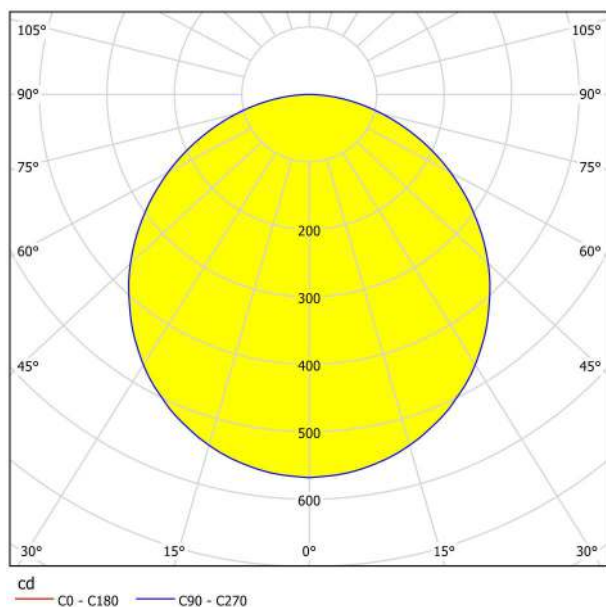

Technische Informationen

Schutzart	IP44
Schutzklasse	2
Netzspannung	220-240V,50/60Hz
Dimmbar	Nein
max. Wattage (1)	20,5W

Leuchtmittel 1

Fassungsart (1)	LED
Leuchtmitteltyp (1)	LED
Leuchtmittel	im Lieferumfang enthalten
Lumen Gesamt	2400
Kelvin Gesamt	3000K
Lichtfarbe Gesamt	WARM WHITE
Energieeffizienzklasse (EEI)	F
Dimmbar	Nein
Info Tauschbarkeit LM/Platine/Driver	LED + Driver nicht tauschbar

DIE FUNKTIONSGARANTIE GILT NUR FÜR DIE VERWENDUNG DER PRODUKTE IM PRIVATEN BEREICH UND NICHT FÜR PRODUKTE,