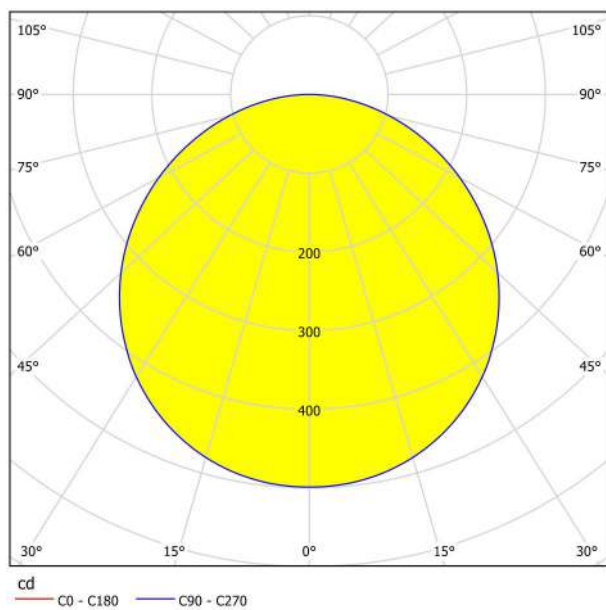

Technische Informationen

Schutzart	IP20
Schutzklasse	2
Netzspannung	220-240V,50/60Hz
Betriebsspannung	220-240V,50/60Hz
Dimmbar	Nein
max. Wattage (1)	17W

Leuchtmittel 1

Fassungsart (1)	LED
Leuchtmitteltyp (1)	LED
Leuchtmittel	im Lieferumfang enthalten
Lumen Gesamt	2100
Kelvin Gesamt	4000K
Lichtfarbe Gesamt	WHITE
Energieeffizienzklasse (EEI)	E
Dimmbar	Nein
Info Tauschbarkeit LM/Platine/Driver	LED + Driver tauschbar durch Fachmann