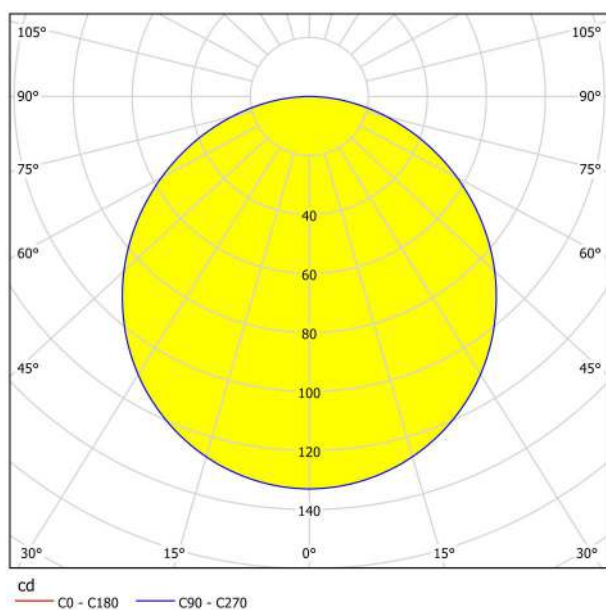

Technische Informationen

Schutzart	IP20
Schutzklasse	2
Netzspannung	220-240V,50/60Hz
Betriebsspannung	220-240V,50/60Hz
Dimmbar	Nein
max. Wattage (1)	5,5W

Leuchtmittel 1

Fassungsart (1)	LED
Leuchtmitteltyp (1)	LED
Leuchtmittel	im Lieferumfang enthalten
Lumen Gesamt	650
Kelvin Gesamt	3000K
Lichtfarbe Gesamt	WARM WHITE
Energieeffizienzklasse (EEI)	F
Dimmbar	Nein
Info Tauschbarkeit LM/Platine/Driver	LED + Driver tauschbar durch Fachmann