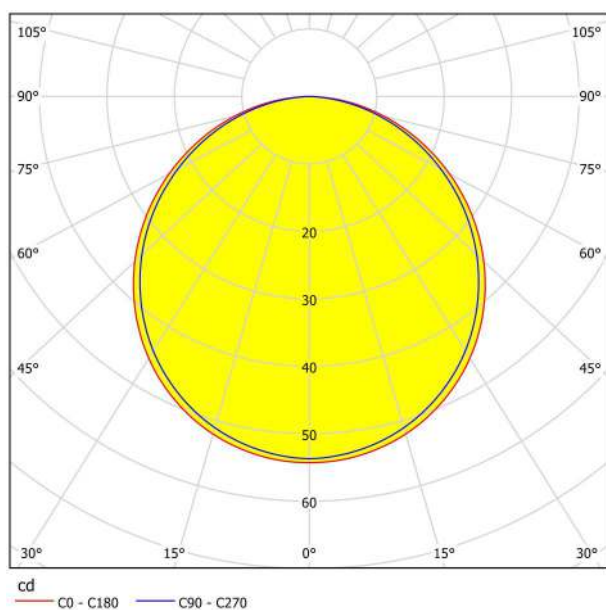

Technische Informationen

Schutzart	IP20
Schutzklasse	2
Netzspannung	220-240V,50/60Hz
Betriebsspannung	220-240V,50/60Hz
Dimmbar	Nein
max. Wattage (1)	2,7W

Leuchtmittel 1

Fassungsart (1)	LED
Leuchtmitteltyp (1)	LED
Leuchtmittel	im Lieferumfang enthalten
Lumen Gesamt	330
Kelvin Gesamt	3000K
Lichtfarbe Gesamt	WARM WHITE
Energieeffizienzklasse (EEI)	E
Dimmbar	Nein
Info Tauschbarkeit LM/Platine/Driver	LED + Driver tauschbar durch Fachmann