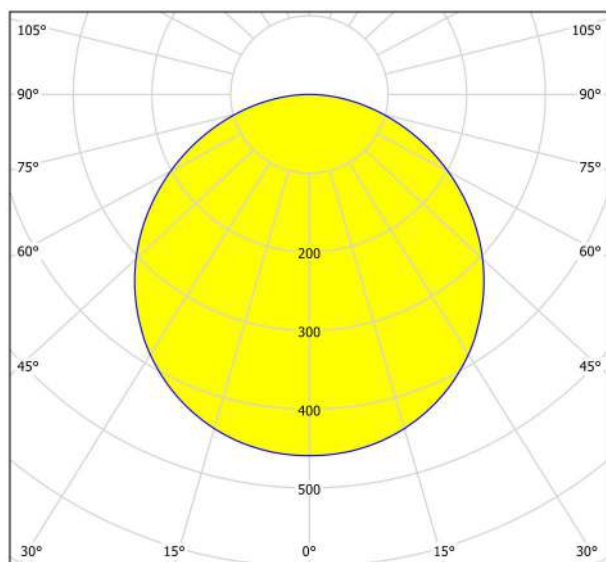

Technische Informationen

Schutzart	IP20
Schutzklasse	2
Netzspannung	220-240V,50/60Hz
Betriebsspannung	220-240V,50/60Hz
Dimmbar	Nein
max. Wattage (1)	17W

Leuchtmittel 1

Fassungsart (1)	LED
Leuchtmitteltyp (1)	LED
Leuchtmittel	im Lieferumfang enthalten
Lumen Gesamt	2000
Kelvin Gesamt	3000K
Lichtfarbe Gesamt	WARM WHITE
Energieeffizienzklasse (EEI)	F
Dimmbar	Nein
Info Tauschbarkeit LM/Platine/Driver	LED + Driver tauschbar durch Fachmann