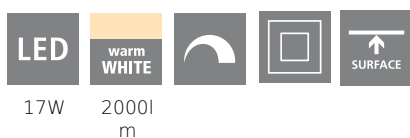

Technische Informationen

Schutzart	IP20
Schutzklasse	2
Netzspannung	220-240V,50/60Hz
Betriebsspannung	220-240V,50/60Hz
Dimmbar	Ja
max. Wattage (1)	17W

Leuchtmittel 1

Fassungsart (1)	LED
Leuchtmitteltyp (1)	LED
Leuchtmittel	im Lieferumfang enthalten
Lumen Gesamt	2000
Kelvin Gesamt	3000K
Lichtfarbe Gesamt	WARM WHITE
Energieeffizienzklasse (EEI)	F
Dimmbar	Ja
Info Tauschbarkeit LM/Platine/Driver	LED + Driver tauschbar durch Fachmann