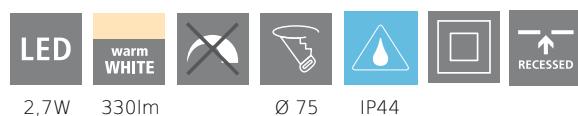

Technische Informationen

Schutzart	IP44
Schutzklasse	2
Netzspannung	220-240V,50/60Hz
Betriebsspannung	220-240V,50/60Hz
Dimmbar	Nein
max. Wattage (1)	2,7W

Leuchtmittel 1

Fassungsart (1)	LED
Leuchtmitteltyp (1)	LED
Leuchtmittel	im Lieferumfang enthalten
Lumen Gesamt	330
Kelvin Gesamt	3000K
Lichtfarbe Gesamt	WARM WHITE
Energieeffizienzklasse (EEI)	E
Dimmbar	Nein
Info Tauschbarkeit LM/Platine/Driver	LED + Driver tauschbar durch Fachmann