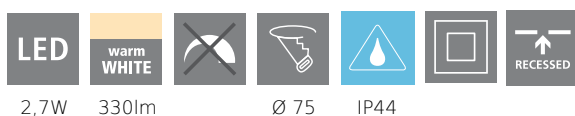

Technische Informationen

Schutzart	IP44
Schutzklasse	2
Netzspannung	220-240V,50/60Hz
Betriebsspannung	220-240V,50/60Hz
Dimmbar	Nein
max. Wattage (1)	2,7W

Leuchtmittel 1

Fassungsart (1)	LED
Leuchtmitteltyp (1)	LED
Leuchtmittel	im Lieferumfang enthalten
Lumen Gesamt	330
Kelvin Gesamt	3000K
Lichtfarbe Gesamt	WARM WHITE
Energieeffizienzklasse (EEI)	E
Dimmbar	Nein
Info Tauschbarkeit LM/Platine/Driver	LED + Driver tauschbar durch Fachmann