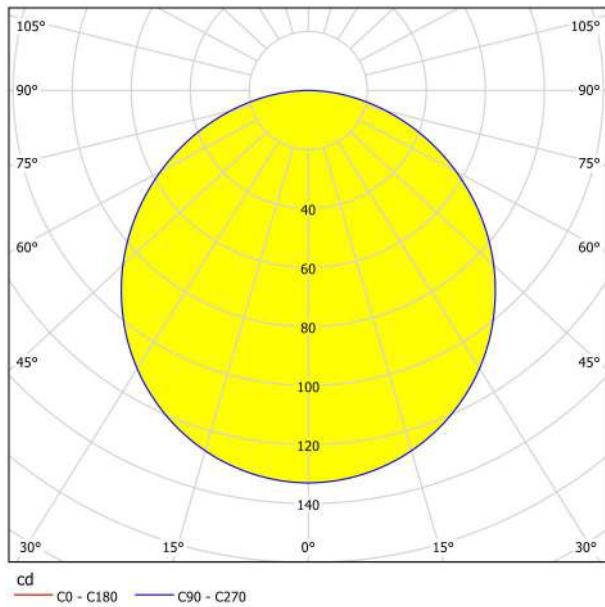

Technische Informationen

Schutzart	IP20
Schutzklasse	2
Netzspannung	220-240V,50/60Hz
Betriebsspannung	220-240V,50/60Hz
Dimmbar	Ja
max. Wattage (1)	5,5W

Leuchtmittel 1

Fassungsart (1)	LED
Leuchtmitteltyp (1)	LED
Leuchtmittel	im Lieferumfang enthalten
Lumen Gesamt	650
Kelvin Gesamt	3000K
Lichtfarbe Gesamt	WARM WHITE
Energieeffizienzklasse (EEI)	F
Dimmbar	Ja
Info Tauschbarkeit LM/Platine/Driver	LED + Driver tauschbar durch Fachmann

Kompatible Dimmer

Nr.28: 8542 12 00 - BERKER	1
Nr.31: 5TC8211-0 - SIEMENS	1
Nr.35: 6523 U-102 - BUSCH-JAEGER	1

DIE FUNKTIONSGARANTIE GILT NUR FÜR DIE VERWENDUNG DER PRODUKTE IM PRIVATEN BEREICH UND NICHT FÜR PRODUKTE, DIE GEWERBLICH (WIE Z. B. IN RESTAURANTS, HOTELS, RESORTS), AUF KOMMUNALER EBENE ODER IN ALLGEMEINEN BEREICHEN VON MEHRPARTEIENHÄUSERN GENUTZT WERDEN.