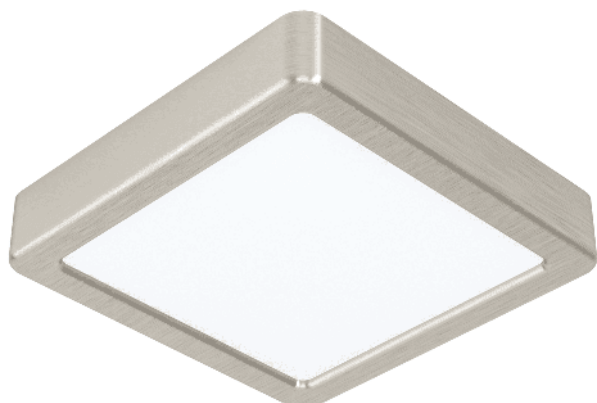

Allgemeine Informationen

Materialnummer	99239
Type	Aufbauleuchte
Produktsegment	Wohnraumleuchte
Thema	sonstige / nicht zuordenbar
Energieeffizienzklasse (EEI)	E

Abmessungen

Artikel Höhe (in mm/in)	28
Artikel Breite (in mm/in)	160
Artikel Länge (in mm/in)	160
Nettogewicht (in kg)	0,42

Material & Farbe

Gehäusematerial	Stahl
Gehäusefarbe	nickel-matt
Glas-/Schirmmaterial	Kunststoff
Glas-/Schirmfarbe	weiss

Funktionalität

Schalterart	ohne Schalter
Batterie	Nein