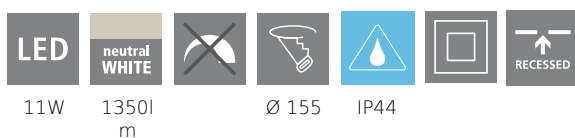

Technische Informationen

Schutzart	IP44
Schutzklasse	2
Netzspannung	220-240V,50/60Hz
Betriebsspannung	220-240V,50/60Hz
Dimmbar	Nein
max. Wattage (1)	11W

Leuchtmittel 1

Fassungsart (1)	LED
Leuchtmitteltyp (1)	LED
Leuchtmittel	im Lieferumfang enthalten
Lumen Gesamt	1350
Kelvin Gesamt	4000K
Lichtfarbe Gesamt	WHITE
Energieeffizienzklasse (EEI)	E
Dimmbar	Nein
Info Tauschbarkeit LM/Platine/Driver	LED + Driver nicht tauschbar