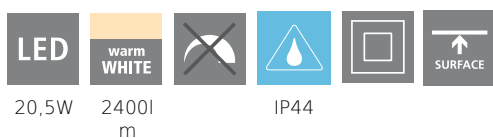

## Leuchtmittel 1

Fassungsart (1)	LED
Leuchtmitteltyp (1)	LED
Leuchtmittel	im Lieferumfang enthalten
Lumen Gesamt	2400
Kelvin Gesamt	3000K
Lichtfarbe Gesamt	WARM WHITE
Energieeffizienzklasse (EEI)	F
Dimmbar	Nein
Info Tauschbarkeit LM/Platine/Driver	LED + Driver nicht tauschbar