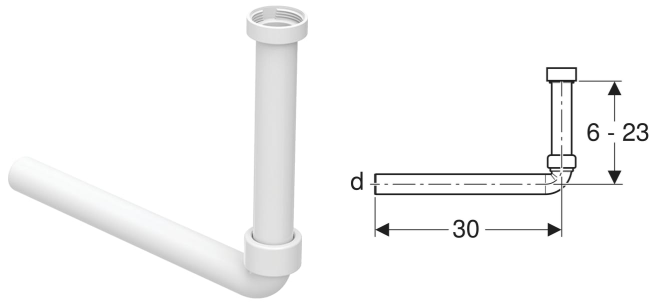

Geberit Verlängerung für Waschbeckenanschluss

TECHNISCHE DATEN

Werkstoff

Kunststoff

Art.-Nr.	Farbe / Oberfläche	d, \varnothing mm	arc °
240.649.11.1	weiß-alpin	32	90