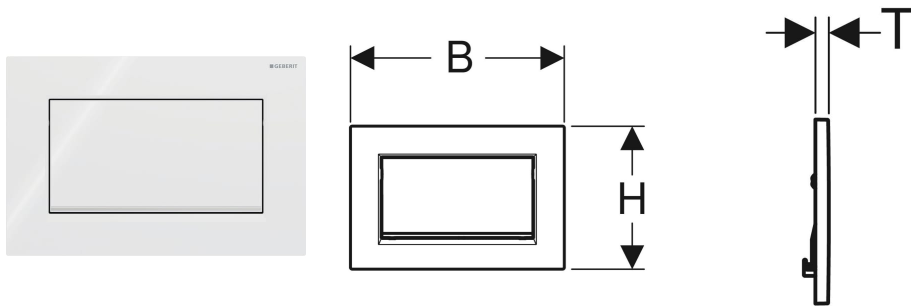

Geberit Sigma10 (ex Sigma30) Betätigungsplatte für Spül-Stopp-Spülung, square, verschraubbar

VERWENDUNGSZWECKE

- Zur Spülauslösung bei Sigma UP-Spülkästen

EIGENSCHAFTEN

- Betätigung von vorne
- Drückerstangen schallgedämmt, werkzeuglose Schnelleinstellung

TECHNISCHE DATEN

Betätigungskraft (N) max. 20 N
Tastenform eckig

- Drückerstange
- Unterbrechungshebel
- Set Schraube

LIEFERUMFANG

- Befestigungsrahmen
- 2 Distanzbolzen

ZUBEHÖR

- Geberit Verlängerungsset für Sigma, Omega und Kappa UP-Spülkästen

Art.-Nr.	Farbe / Oberfläche	Werkstoff	B cm	H cm	T cm
115.893.KJ.1	Platte und Taste: weiß Designstreifen: glanzverchromt	Zinkdruckguss	24.6	16.4	1.2