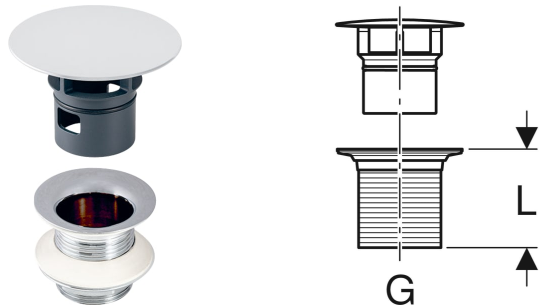

# Geberit Ablaufventil mit freiem Auslauf und Ventilabdeckung

## VERWENDUNGSZWECKE

- Für Waschtische ohne Überlauf
- Für Bidets ohne sichtbaren Überlauf

## EIGENSCHAFTEN

- Ventilabdeckung aus Kunststoff, verchromt

- Mit eingebautem Sieb

## LIEFERUMFANG

- Sieb
- Dichtungen

Art.-Nr.	Farbe / Oberfläche	G "	L cm
152.050.21.1	glanzverchromt	1 1/4	5