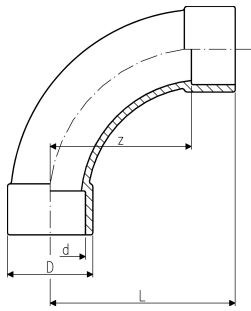

Bogen 90° PVC metrisch

d (mm)	Zoll (inch)	PN (bar)	Code	SP	Gewicht (kg)	z (mm)	D (mm)	L (mm)
20		16	721 000 106	10	0,029	40	27	56
25		16	721 000 107	10	0,049	50	33	69
32		16	721 000 108	10	0,074	64	38	86
40		16	721 000 109	30	0,121	80	47	106
50		16	721 000 110	5	0,298	100	61	131
63		16	721 000 111	6	0,516	126	76	164
75	2 ½	16	721 000 112	5	0,798	150	90	194
90		16	721 000 113	5	1,373	180	108	231
110		16	721 000 114	5	2,699	220	137	281
140	5	16	721 000 116	2	5,204	280	168	356
160		16	721 000 117	1	8,298	320	192	406