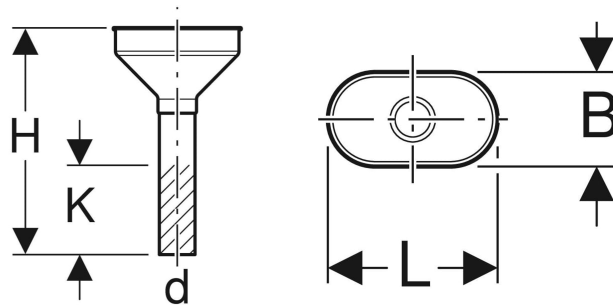

Geberit Trichter oval

TECHNISCHE DATEN

Werkstoff

Kunststoff

LIEFERUMFANG

- Ventilsieb

Art.-Nr.	Farbe / Oberfläche	d, Ø mm	L cm	B cm	H cm	K cm
152.378.11.1	weiß-alpin	40	17.5	9.5	27	10