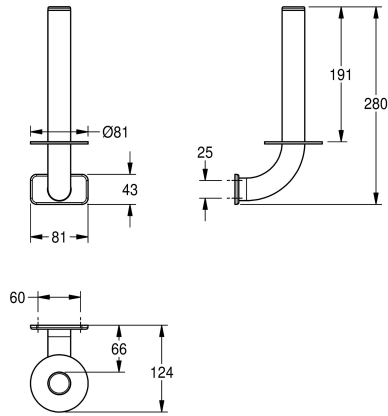

KWC WC-Reserverollenhalter

Modell-Linie: ACCESSOIRES | CHR679
Accessories | WC-Rollenhalter

KWC-Nr.

2000057146

Abmessungen 81 x 280 x 124 mm (B x H x T)

Reserverollenhalter, für Aufputzmontage, Chromnickelstahl, Oberfläche seidenmatt, Materialstärke 1,2 mm, Rohrdurchmesser 32 mm, für bis zu zwei WC-Rollen, mit Edelstahl Rosette für

verdeckte Montage, inklusive Edelstahlschrauben und Dübel.

Abmessungen 81 x 280 x 124 mm (B x H x T)

Technische Daten

maximale Tiefe/Durchmesser Ver	160 mm
maximale Breite Verbrauchsmate	150 mm
Füllmenge	2
Füllmenge ME	Rollen
Schloss	kein Schloss
Material	Edelstahl
Materialtyp	1.4301 Chromnickelstahl V2A
Materialstärke	1.2 mm
Gesamttiefe	124 mm
Gesamthöhe	280 mm
Gesamtbreite	81 mm
Spindel	nein
Oberflächenbehandlung	seidenmatt
Art der Befestigung	geschraubt
Art der Montage	Wandmontage
IgPosNumber	63FG63A