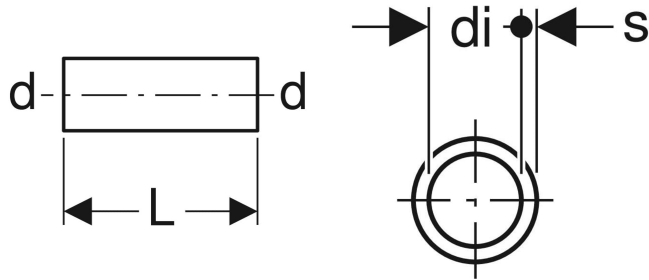

Geberit Mapress Edelstahl Rohrnippel

TECHNISCHE DATEN

Werkstoff

CrNiMo-Stahl 1.4401 (EN 10088)

INFO

- ÜA Registrierung R-15.2.3-20-17012

Art.-Nr.	d, ø mm	di, ø mm	s mm	L cm
32052	22	19.6	1.2	5.2