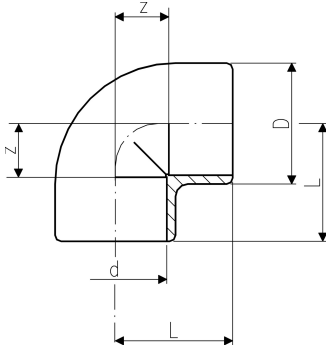

## Winkel 90° PVC-U metrisch

d (mm)	Zoll (inch)	PN (bar)	Code	SP	Gewicht (kg)	z (mm)	D (mm)	L (mm)
6		16	<b>721 100 101</b>	10	0,004	4	11	16
8		16	<b>721 100 102</b>	10	0,004	5	13	17
10		16	<b>721 100 103</b>	10	0,004	6	14	18
12		16	<b>721 100 104</b>	10	0,006	7	17	19
16		16	<b>721 100 105</b>	10	0,007	9	21	23
20		16	<b>721 100 106</b>	10	0,012	11	25	27
25		16	<b>721 100 107</b>	10	0,024	14	32	33
32		16	<b>721 100 108</b>	10	0,043	17	40	39
40		16	<b>721 100 109</b>	10	0,062	23	47	49
50		16	<b>721 100 110</b>	10	0,107	26	59	57
63		16	<b>721 100 111</b>	10	0,202	33	73	71
75	2 ½	16	<b>721 100 112</b>	5	0,332	40	87	83
90		16	<b>721 100 113</b>	5	0,576	46	105	97
110		16	<b>721 100 114</b>	4	1,009	55	128	116
125		16	<b>721 100 115</b>	1	1,522	63	146	131
140	5	16	<b>721 100 116</b>	6	1,945	70	162	146
160		16	<b>721 100 117</b>	1	2,873	80	185	166
200		10	<b>721 100 119</b>	1	4,446	101	225	207
225		10	<b>721 100 120</b>	1	5,989	114	252	233
250		10	<b>721 100 121</b>	1	10,014	131	282	263