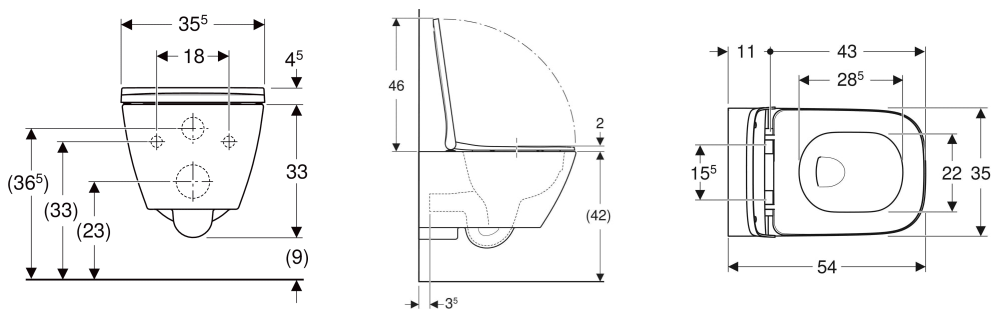

Geberit Smyle Square Set Wand-WC Tiefspüler, geschlossenes Keramikdesign, Rimfree, mit WC-Sitz, überlappender Deckel

VERWENDUNGSZWECKE

- Für UP-Spülkästen
- Für Druckspüler

EIGENSCHAFTEN

- Wandhängend
- Tiefspül-WC
- Spülrandlose WC-Keramik mit Rimfree-Spültechnik
- Spült mit 4 l
- Typ 1, Vollmenge 6 / 5 / 4 l, nach EN 997

- Einfache Befestigung mit Easy Fast Fixing (Typ EFF3)
- Verdeckte Befestigung
- Geschlossenes Keramikdesign
- WC-Sitz aus Duroplast, antibakteriell
- WC-Deckel überlappend

LIEFERUMFANG

- WC-Keramik
- WC-Sitz
- Befestigungsmaterial

TECHNISCHE DATEN

Werkstoff	Sanitärkeramik
Befestigungsabstand	18 cm
Höhenverstellbar	Nein

INFO

- Das Anschlussset (Manschettengarnitur) finden Sie im Geberit: DN90 152.441.46.1 bzw. DN110 152.439.46.1

Art.-Nr.	Farbe / Oberfläche	B cm	H cm	T cm	Quickrelease-Scharniere	Absenkautomatik	Befestigung	Scharnierwerkstoff
500.683.00.2	weiß	35.5	37.5	54	ja	ja	von oben	Messing verchromt