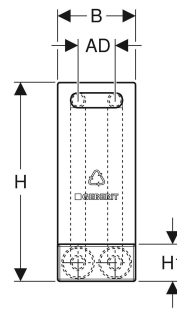

Geberit Mepla Anschlussbox Typ C

VERWENDUNGSZWECKE

- Ausschließlich für Heizung und Kühlung geeignet

- Systemrohr außen weiß
- Für Druckprüfung ohne Heizkörper

Dämmstärke 13 mm
Wärmeleitfähigkeit Dämmung 0.031 W/(m·K)

EIGENSCHAFTEN

- Systemrohr diffusionsdicht

TECHNISCHE DATEN

Werkstoff PE-RT II / Al / PE-RT II
Werkstoff Dämmung EPS

ZUBEHÖR

- Geberit Mepla Anschlussverschraubung für Eurokonus

| Art.-Nr. | d, Ø mm | AD cm | L cm | L1 cm | L2 cm | I cm | B cm | H cm | H1 cm | h cm | K cm |
|--------------|---------|-------|------|-------|-------|------|------|------|-------|------|------|
| 612.260.00.1 | 20 | 5 | 22.3 | 6.3 | 18.5 | 4.5 | 10.5 | 27 | 5 | 22 | 15 |