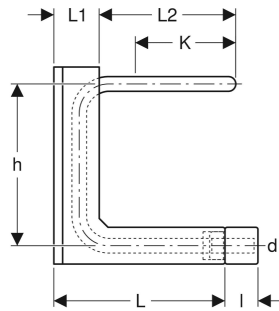

Geberit Mepla Anschlussbox Typ C

VERWENDUNGSZWECKE

- Ausschließlich für Heizung und Kühlung geeignet

- Systemrohr außen weiß
- Für Druckprüfung ohne Heizkörper

Dämmstärke 13 mm
Wärmeleitfähigkeit Dämmung 0.031 W/(m·K)

EIGENSCHAFTEN

- Systemrohr diffusionsdicht

TECHNISCHE DATEN

Werkstoff PE-RT II / Al / PE-RT II
Werkstoff Dämmung EPS

ZUBEHÖR

- Geberit Mepla Anschlussverschraubung für Eurokonus

| Art.-Nr. | d, Ø mm | AD cm | L cm | L1 cm | L2 cm | I cm | B cm | H cm | H1 cm | h cm | K cm |
|--------------|---------|-------|------|-------|-------|------|------|------|-------|------|------|
| 612.260.00.1 | 20 | 5 | 22.3 | 6.3 | 18.5 | 4.5 | 10.5 | 27 | 5 | 22 | 15 |