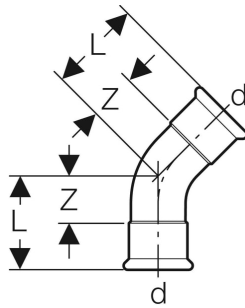

Geberit Mapress Kupfer Bogen

VERWENDUNGSZWECKE

- Für Haustechnik, Industrie und Schiffbau

EIGENSCHAFTEN

- Dichtring aus CIIR schwarz, bis $\varnothing \leq 54$ mm

TECHNISCHE DATEN

Werkstoff Cu-DHP Kupfer CW024A (EN 1412)

INFO

- ÜA Registrierung R-15.2.3-20-17018

Art.-Nr.	d, \varnothing mm	arc °	L cm	Z cm
60604	22	45	3.2	1.1