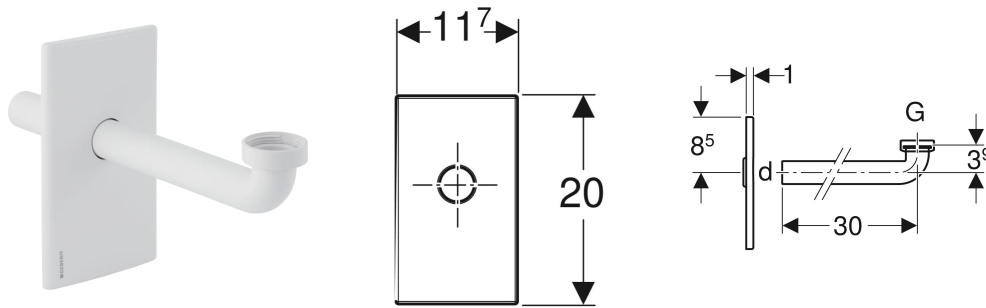

# Geberit Fertigbauset für Waschtisch, mit UP-Siphon

## VERWENDUNGSZWECKE

- Für Geberit Montageelemente für Waschtische, mit UP-Siphon
- Nicht geeignet für Geberit Wandeinbaukästen

## EIGENSCHAFTEN

- Abdeckplatte bei Fertigmontage  $\pm 3$  cm höhenverstellbar
- Abdeckplatte drehbar
- Befestigung ohne Schrauben

## LIEFERUMFANG

- Abdeckplatte
- Flachdichtung
- Anschlussbogen  $\varnothing 32$  mm
- Dichtung  $\varnothing 40 / 32$  mm

| Art.-Nr.     | Farbe / Oberfläche | d, $\varnothing$<br>mm | G     | Werkstoff  |
|--------------|--------------------|------------------------|-------|------------|
| 115.416.21.1 | glanzverchromt     | 32                     | 1 1/4 | Kunststoff |