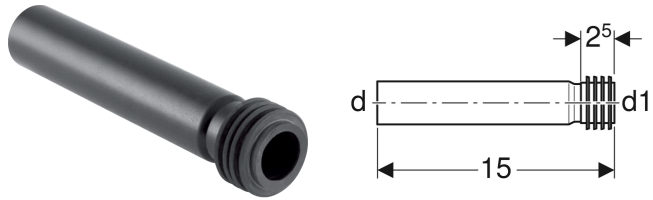

# Geberit Spülbogenverlängerung mit Manschette

## VERWENDUNGSZWECKE

- Zum Anschließen an Urinale

## LIEFERUMFANG

- Manschette aus EPDM

Art.-Nr.	d, ø mm	d1, ø mm
152.489.16.1	32	35