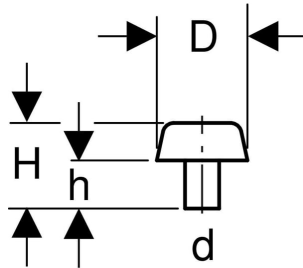

# Geberit Verschlussrosette für Waschbeckensiphon

## VERWENDUNGSZWECKE

- Zum Verschließen von Ablaufanschlüssen

## EIGENSCHAFTEN

- Mit Steckdichtung

Art.-Nr.	Farbe / Oberfläche	d, Ø mm	D cm	H cm	h cm
242.437.11.1	weiß-alpin	32	8.5	8	4.5