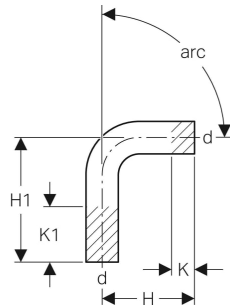

Geberit Mapress Kupfer Passbogen

TECHNISCHE DATEN

Werkstoff

Cu-DHP Kupfer CW024A (EN 1412)

INFO

- ÜA Registrierung R-15.2.3-20-17018

Art.-Nr.	d, \varnothing mm	arc °	H cm	H1 cm	K cm	K1 max. cm
60084	22	90	6	12.8	0	6.8