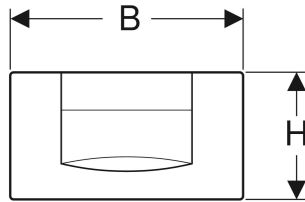

Geberit 200F Betätigungsplatte für Spül-Stopp-Spülung

VERWENDUNGSZWECKE

- Zur Spülauslösung bei Twinline UP-Spülkästen

EIGENSCHAFTEN

- Betätigung von vorne

LIEFERUMFANG

- Befestigungsrahmen
- Drückerstange
- Unterbrechungshebel
- Befestigungsmaterial

ZUBEHÖR

- Geberit Verlängerungsset für Delta und Twinline UP-Spülkästen

Art.-Nr.	Farbe / Oberfläche	Werkstoff	B cm	H cm	T cm
115.222.46.1	mattverchromt	Kunststoff	34	18.5	3.9