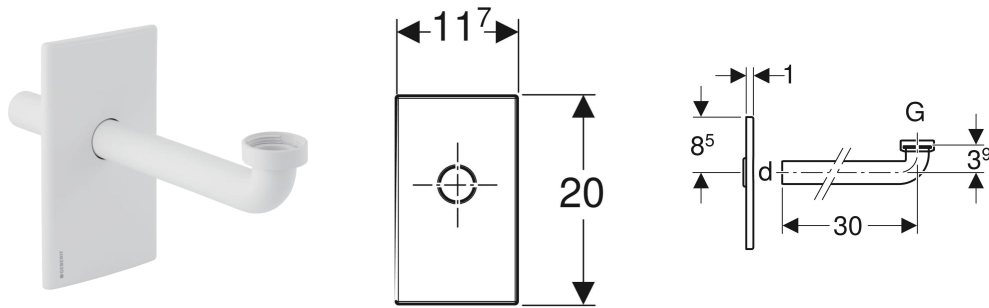

Geberit Fertigbauset für Waschtisch, mit UP-Siphon

VERWENDUNGSZWECKE

- Für Geberit Montageelemente für Waschtische, mit UP-Siphon
- Nicht geeignet für Geberit Wandeinbaukästen

EIGENSCHAFTEN

- Abdeckplatte bei Fertigmontage ± 3 cm höhenverstellbar
- Abdeckplatte drehbar
- Befestigung ohne Schrauben

LIEFERUMFANG

- Abdeckplatte
- Flachdichtung
- Anschlussbogen $\varnothing 32$ mm
- Dichtung $\varnothing 40 / 32$ mm

Art.-Nr.	Farbe / Oberfläche	d, \varnothing mm	G "	Werkstoff
115.416.11.1	weiß-alpin	32	1 1/4	Kunststoff